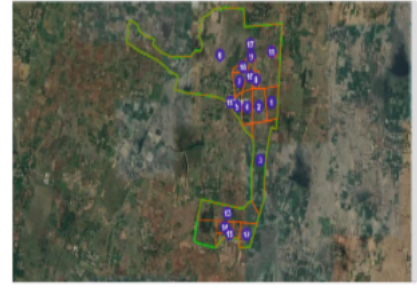

Google Map View