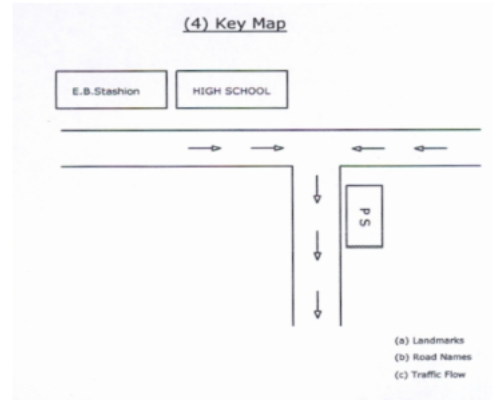

Key MAP View