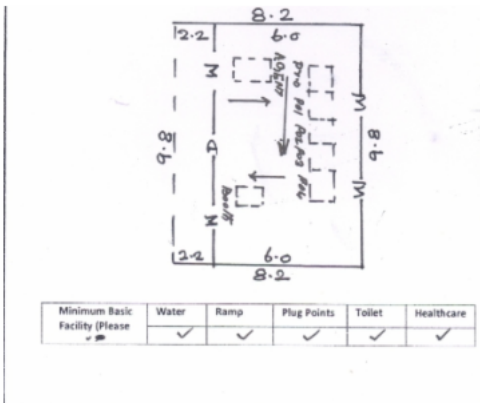

வாக்காளர் பதிவு அலுவலரின்
கையொப்பம்

Nazri Naksha

Google Map View

Polling Station Building Front View

Polling Station Front View

Cad View

Key MAP View

| | | | | | | | | | | | |
|-----|------------|---|--------------------|----|------------|---|--------------------|----|------------|--|--------------------|
| 1 | MGW2353068 | பெயர் : ஏழுமலை - தந்தையின் பெயர்: பொன்னுசாமி - வீட்டு எண் : 1 வயது : 60 பாலினம் : ஆண் | Photo is available | 2 | MGW2353126 | பெயர் : பவானி - கணவர் பெயர்: ஏழுமலை - வீட்டு எண் : 1 வயது : 60 பாலினம் : பெண் | Photo is available | 3 | XWO0480400 | பெயர் : சீனுவாசன் - தந்தையின் பெயர்: பெருமாள் - வீட்டு எண் : 1 வயது : 32 பாலினம் : ஆண் | Photo is available |
| 4 | XWO2100030 | பெயர் : ஐஸ்வர்யா கணவர் பெயர்: பாண்டியராஜ் வீட்டு எண் : 1 வயது : 29 பாலினம் : பெண் | Photo is available | 5 | XWO0030098 | பெயர் : கடற்கரைதங்கம் - தந்தையின் பெயர்: வள்ளிக்குட்டி - வீட்டு எண் : 1-2A வயது : 64 பாலினம் : ஆண் | Photo is available | 6 | XWO0030106 | பெயர் : பாக்கியலட்சுமி - கணவர் பெயர்: கடற்கரைதங்கம் - வீட்டு எண் : 1-2A வயது : 59 பாலினம் : பெண் | Photo is available |
| # 7 | XWO0182337 | பெயர் : பாண்டியராஜ் தந்தையின் பெயர்: கடற்கரைதங்கம் - வீட்டு எண் : 1-2A வயது : 37 பாலினம் : ஆண் | Photo is available | 8 | XWO1047380 | பெயர் : ரோஜா தந்தையின் பெயர்: ஆறுமுகம் வீட்டு எண் : 1/4 வயது : 26 பாலினம் : பெண் | Photo is available | 9 | XWO2234706 | பெயர் : மூர்த்தி தந்தையின் பெயர்: கந்தசாமி வீட்டு எண் : 1/4 வயது : 23 பாலினம் : ஆண் | Photo is available |
| 10 | MGW4469227 | பெயர் : சித்ரா - கணவர் பெயர்: சண்முகம் - வீட்டு எண் : 1-42 வயது : 46 பாலினம் : பெண் | Photo is available | 11 | XWO1500677 | பெயர் : பத்மநாபன் தந்தையின் பெயர்: குப்புசாமிநாயுடு வீட்டு எண் : 2 வயது : 91 பாலினம் : ஆண் | Photo is available | 12 | XWO1500693 | பெயர் : வெங்கிடேசன் - தந்தையின் பெயர்: பார்த்தசாரதிநாயுடு - வீட்டு எண் : 3 வயது : 81 பாலினம் : ஆண் | Photo is available |
| 13 | XWO1500719 | பெயர் : சாரதா - கணவர் பெயர்: கிருஷ்ணகிராமணி - வீட்டு எண் : 4 வயது : 81 பாலினம் : பெண் | Photo is available | 14 | XWO0587121 | பெயர் : கந்தசாமி - தந்தையின் பெயர்: கிருஷ்ணன் - வீட்டு எண் : 4 வயது : 54 பாலினம் : ஆண் | Photo is available | 15 | XWO0182345 | பெயர் : ஆறுமுகம் - தந்தையின் பெயர்: கிருஷ்ணன் - வீட்டு எண் : 4 வயது : 51 பாலினம் : ஆண் | Photo is available |
| 16 | XWO0182352 | பெயர் : சுஜாதா - கணவர் பெயர்: ஆறுமுகம் - வீட்டு எண் : 4 வயது : 45 பாலினம் : பெண் | Photo is available | 17 | XWO1116516 | பெயர் : பிரியதர்ஷினி தந்தையின் பெயர்: கந்தசாமி வீட்டு எண் : 04 வயது : 26 பாலினம் : பெண் | Photo is available | 18 | XWO2126910 | பெயர் : ராஜேஷ்குமார் தந்தையின் பெயர்: ஆறுமுகம் வீட்டு எண் : 4 வயது : 23 பாலினம் : ஆண் | Photo is available |
| 19 | MGW1940949 | பெயர் : கிருஷ்ணன் - தந்தையின் பெயர்: கோவிந்தசாமி - வீட்டு எண் : 5 வயது : 76 பாலினம் : ஆண் | Photo is available | 20 | MGW4803474 | பெயர் : தனலக்ஷ்மி - கணவர் பெயர்: ரவி - வீட்டு எண் : 5 வயது : 51 பாலினம் : பெண் | Photo is available | 21 | MGW2353027 | பெயர் : இராஜேஷ் - தந்தையின் பெயர்: கிருஷ்ணன் - வீட்டு எண் : 5 வயது : 39 பாலினம் : ஆண் | Photo is available |
| 22 | MGW1145226 | பெயர் : பெருமாள் - தந்தையின் பெயர்: கிருஷ்ணகிராமணி - வீட்டு எண் : 6 வயது : 57 பாலினம் : ஆண் | Photo is available | 23 | XWO1500735 | பெயர் : சகுந்தலா கணவர் பெயர்: பெருமாள் வீட்டு எண் : 6 வயது : 52 பாலினம் : பெண் | Photo is available | 24 | MGW2352888 | பெயர் : கந்தசாமி - தந்தையின் பெயர்: கனேசன் - வீட்டு எண் : 7B வயது : 56 பாலினம் : ஆண் | Photo is available |
| 25 | MGW2352508 | பெயர் : ஜெயலட்சுமி - கணவர் பெயர்: கந்தசாமி - வீட்டு எண் : 8 வயது : 48 பாலினம் : பெண் | Photo is available | 26 | XWO0919084 | பெயர் : கார்த்தி - தந்தையின் பெயர்: கந்தசாமி - வீட்டு எண் : 8 வயது : 27 பாலினம் : ஆண் | Photo is available | 27 | XWO1500750 | பெயர் : விஜயலட்சுமி கணவர் பெயர்: கிருஷ்ணமூர்த்தி வீட்டு எண் : 9B வயது : 63 பாலினம் : பெண் | Photo is available |
| 28 | XWO1500768 | பெயர் : சகுந்தலா கணவர் பெயர்: கண்ணையன் வீட்டு எண் : 11 வயது : 72 பாலினம் : பெண் | Photo is available | 29 | MGW1941582 | பெயர் : மகேந்திரன் - தந்தையின் பெயர்: கண்ணையன் - வீட்டு எண் : 11 வயது : 49 பாலினம் : ஆண் | Photo is available | 30 | XWO0837195 | பெயர் : பார்வதி - கணவர் பெயர்: மகேந்திரன் - வீட்டு எண் : 11 வயது : 33 பாலினம் : பெண் | Photo is available |