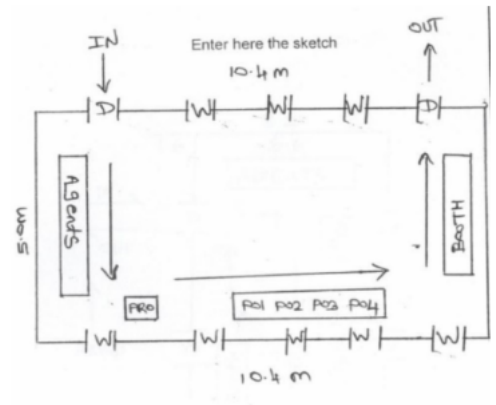

வாக்காளர் பதிவு அலுவலரின்  
கையொப்பம்

Nazri Naksha

Google Map View

Polling Station Building Front View

Polling Station Front View

Cad View

Key MAP View

|    |            |  |                    |    |            |  |                    |    |            |   |                    |
|----|------------|--|--------------------|----|------------|--|--------------------|----|------------|---|--------------------|
| 1  | XWO0350496 | பெயர் : பொன்னம்மாள் -<br>கணவர் பெயர்: ஜெகதீசன் -<br>வீட்டு எண் : 1<br>வயது : 47 பாலினம் : பெண்         | Photo is available | 2  | XWO0183285 | பெயர் : குமார் -<br>தந்தையின் பெயர்: வரதன் -<br>வீட்டு எண் : 1<br>வயது : 37 பாலினம் : ஆண்            | Photo is available | 3  | XWO0183301 | பெயர் : கண்ணன் -<br>தந்தையின் பெயர்: சேகர் -<br>வீட்டு எண் : 1<br>வயது : 35 பாலினம் : ஆண்         | Photo is available |
| 4  | XWO0183319 | பெயர் : குமரேசன் -<br>தந்தையின் பெயர்: சித்திரை -<br>வீட்டு எண் : 1<br>வயது : 35 பாலினம் : ஆண்         | Photo is available | 5  | XWO0183442 | பெயர் : விஜயா -<br>தந்தையின் பெயர்: ராஜி -<br>வீட்டு எண் : 1<br>வயது : 34 பாலினம் : பெண்             | Photo is available | 6  | XWO2158749 | பெயர் : கோபாலகிருஷ்ணன்<br>தந்தையின் பெயர்: குப்பன்<br>வீட்டு எண் : 5<br>வயது : 25 பாலினம் : ஆண்   | Photo is available |
| 7  | XWO0183376 | பெயர் : தேவி -<br>தந்தையின் பெயர்: லோகநாதன் -<br>வீட்டு எண் : 13<br>வயது : 35 பாலினம் : பெண்           | Photo is available | 8  | XWO2335230 | பெயர் : குருதேவா<br>தந்தையின் பெயர்: ஆனந்தன்<br>வீட்டு எண் : 23<br>வயது : 20 பாலினம் : ஆண்           | Photo is available | 9  | XWO1437383 | பெயர் : மீனாட்சி -<br>கணவர் பெயர்: பெருமாள் -<br>வீட்டு எண் : 31<br>வயது : 75 பாலினம் : பெண்      | Photo is available |
| 10 | XWO2158491 | பெயர் : சினேகா<br>தந்தையின் பெயர்: ராகவன்<br>வீட்டு எண் : 62<br>வயது : 23 பாலினம் : பெண்               | Photo is available | 11 | XWO2095503 | பெயர் : சாலினி<br>கணவர் பெயர்: குமரேசன்<br>வீட்டு எண் : 103<br>வயது : 28 பாலினம் : பெண்              | Photo is available | 12 | XWO0183277 | பெயர் : ஆறுமுகம் -<br>தந்தையின் பெயர்: சந்திரன் -<br>வீட்டு எண் : 108<br>வயது : 40 பாலினம் : ஆண்  | Photo is available |
| 13 | GSV1891753 | பெயர் : கிருஷ்ணசாமி -<br>தந்தையின் பெயர்: சுப்ரமணியம் -<br>வீட்டு எண் : 124<br>வயது : 54 பாலினம் : ஆண் | Photo is available | 14 | XWO0395038 | பெயர் : ஸ்ரீகாந்த் -<br>தந்தையின் பெயர்: கதிர்வேலன் -<br>வீட்டு எண் : 198<br>வயது : 59 பாலினம் : ஆண் | Photo is available | 15 | XWO1437391 | பெயர் : பெருமாள் -<br>தந்தையின் பெயர்: முருகேசன் -<br>வீட்டு எண் : 209<br>வயது : 76 பாலினம் : ஆண் | Photo is available |
| 16 | XWO1437417 | பெயர் : துரை -<br>தந்தையின் பெயர்: பெருமாள் -<br>வீட்டு எண் : 209<br>வயது : 51 பாலினம் : ஆண்           | Photo is available | 17 | XWO0482356 | பெயர் : பார்வதி -<br>கணவர் பெயர்: துரை -<br>வீட்டு எண் : 209<br>வயது : 45 பாலினம் : பெண்             | Photo is available | 18 | XWO2158665 | பெயர் : புஷ்பா<br>தந்தையின் பெயர்: துரை<br>வீட்டு எண் : 209<br>வயது : 22 பாலினம் : பெண்           | Photo is available |
| 19 | XWO1076215 | பெயர் : விஜயகுமார்<br>தந்தையின் பெயர்: ஆனந்தன்<br>வீட்டு எண் : 212<br>வயது : 26 பாலினம் : ஆண்          | Photo is available | 20 | XWO2119790 | பெயர் : சுகாசினி<br>தந்தையின் பெயர்: பொன்னுரங்கம்<br>வீட்டு எண் : 212<br>வயது : 25 பாலினம் : பெண்    | Photo is available | 21 | XWO2119386 | பெயர் : ருத்ரன்<br>தந்தையின் பெயர்: பொன்னுரங்கம்<br>வீட்டு எண் : 212<br>வயது : 23 பாலினம் : ஆண்   | Photo is available |
| 22 | GSV1891480 | பெயர் : ஆயியப்பன் -<br>தந்தையின் பெயர்: வேலு -<br>வீட்டு எண் : 213<br>வயது : 74 பாலினம் : ஆண்          | Photo is available | 23 | GSV1950898 | பெயர் : கற்பகம் -<br>கணவர் பெயர்: ஆயியப்பன் -<br>வீட்டு எண் : 213<br>வயது : 57 பாலினம் : பெண்        | Photo is available | 24 | GSV1891779 | பெயர் : செல்சா -<br>கணவர் பெயர்: கிருஷ்ணசாமி -<br>வீட்டு எண் : 214<br>வயது : 48 பாலினம் : பெண்    | Photo is available |
| 25 | XWO2119618 | பெயர் : சுபலக்ஷ்மி<br>தந்தையின் பெயர்: கிருஷ்ணசாமி<br>வீட்டு எண் : 214<br>வயது : 24 பாலினம் : பெண்     | Photo is available | 26 | XWO1437425 | பெயர் : முருகம்மாள் -<br>கணவர் பெயர்: ராமதாஸ் -<br>வீட்டு எண் : 219<br>வயது : 55 பாலினம் : பெண்      | Photo is available | 27 | XWO0031450 | பெயர் : பொன்னியம்மாள் -<br>கணவர் பெயர்: ஆனந்தன் -<br>வீட்டு எண் : 219<br>வயது : 43 பாலினம் : பெண் | Photo is available |
| 28 | XWO1437441 | பெயர் : கதிர்வேல் -<br>தந்தையின் பெயர்: கோபால் -<br>வீட்டு எண் : 220<br>வயது : 59 பாலினம் : ஆண்        | Photo is available | 29 | XWO1437458 | பெயர் : அமுதா -<br>கணவர் பெயர்: கதிர்வேல் -<br>வீட்டு எண் : 220<br>வயது : 53 பாலினம் : பெண்          | Photo is available | 30 | XWO1437466 | பெயர் : ஆனந்தன் -<br>தந்தையின் பெயர்: கோபால் -<br>வீட்டு எண் : 220<br>வயது : 53 பாலினம் : ஆண்     | Photo is available |