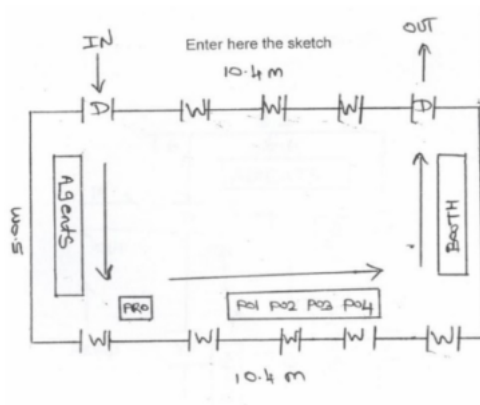

வாக்காளர் பதிவு அலுவலரின்  
கையொப்பம்

Nazri Naksha

Google Map View

Polling Station Building Front View

Polling Station Front View

Cad View

Key MAP View

|    |            |  |                    |    |            |  |                    |    |            |   |                    |
|----|------------|--|--------------------|----|------------|--|--------------------|----|------------|---|--------------------|
| 1  | XWO0350496 | பெயர் : பொன்னம்மாள் -<br>கணவர் பெயர்: ஜெகதீசன் -<br>வீட்டு எண் : 1<br>வயது : 47 பாலினம் : பெண்         | Photo is available | 2  | XWO0183285 | பெயர் : குமார் -<br>தந்தையின் பெயர்: வரதன் -<br>வீட்டு எண் : 1<br>வயது : 37 பாலினம் : ஆண்            | Photo is available | 3  | XWO0183301 | பெயர் : கண்ணன் -<br>தந்தையின் பெயர்: சேகர் -<br>வீட்டு எண் : 1<br>வயது : 35 பாலினம் : ஆண்         | Photo is available |
| 4  | XWO0183319 | பெயர் : குமரேசன் -<br>தந்தையின் பெயர்: சித்திரை -<br>வீட்டு எண் : 1<br>வயது : 35 பாலினம் : ஆண்         | Photo is available | 5  | XWO0183442 | பெயர் : விஜயா -<br>தந்தையின் பெயர்: ராஜி -<br>வீட்டு எண் : 1<br>வயது : 34 பாலினம் : பெண்             | Photo is available | 6  | XWO2158749 | பெயர் : கோபாலகிருஷ்ணன்<br>தந்தையின் பெயர்: குப்பன்<br>வீட்டு எண் : 5<br>வயது : 25 பாலினம் : ஆண்   | Photo is available |
| 7  | XWO0183376 | பெயர் : தேவி -<br>தந்தையின் பெயர்: லோகநாதன் -<br>வீட்டு எண் : 13<br>வயது : 35 பாலினம் : பெண்           | Photo is available | 8  | XWO2335230 | பெயர் : குருதேவா<br>தந்தையின் பெயர்: ஆனந்தன்<br>வீட்டு எண் : 23<br>வயது : 20 பாலினம் : ஆண்           | Photo is available | 9  | XWO1437383 | பெயர் : மீனாட்சி -<br>கணவர் பெயர்: பெருமாள் -<br>வீட்டு எண் : 31<br>வயது : 75 பாலினம் : பெண்      | Photo is available |
| 10 | XWO2158491 | பெயர் : சினேகா<br>தந்தையின் பெயர்: ராகவன்<br>வீட்டு எண் : 62<br>வயது : 23 பாலினம் : பெண்               | Photo is available | 11 | XWO2095503 | பெயர் : சாலினி<br>கணவர் பெயர்: குமரேசன்<br>வீட்டு எண் : 103<br>வயது : 28 பாலினம் : பெண்              | Photo is available | 12 | XWO0183277 | பெயர் : ஆறுமுகம் -<br>தந்தையின் பெயர்: சந்திரன் -<br>வீட்டு எண் : 108<br>வயது : 40 பாலினம் : ஆண்  | Photo is available |
| 13 | GSV1891753 | பெயர் : கிருஷ்ணசாமி -<br>தந்தையின் பெயர்: சுப்ரமணியம் -<br>வீட்டு எண் : 124<br>வயது : 54 பாலினம் : ஆண் | Photo is available | 14 | XWO0395038 | பெயர் : ஸ்ரீகாந்த் -<br>தந்தையின் பெயர்: கதிர்வேலன் -<br>வீட்டு எண் : 198<br>வயது : 59 பாலினம் : ஆண் | Photo is available | 15 | XWO1437391 | பெயர் : பெருமாள் -<br>தந்தையின் பெயர்: முருகேசன் -<br>வீட்டு எண் : 209<br>வயது : 76 பாலினம் : ஆண் | Photo is available |
| 16 | XWO1437417 | பெயர் : துரை -<br>தந்தையின் பெயர்: பெருமாள் -<br>வீட்டு எண் : 209<br>வயது : 51 பாலினம் : ஆண்           | Photo is available | 17 | XWO0482356 | பெயர் : பார்வதி -<br>கணவர் பெயர்: துரை -<br>வீட்டு எண் : 209<br>வயது : 45 பாலினம் : பெண்             | Photo is available | 18 | XWO2158665 | பெயர் : புஷ்பா<br>தந்தையின் பெயர்: துரை<br>வீட்டு எண் : 209<br>வயது : 22 பாலினம் : பெண்           | Photo is available |
| 19 | XWO1076215 | பெயர் : விஜயகுமார்<br>தந்தையின் பெயர்: ஆனந்தன்<br>வீட்டு எண் : 212<br>வயது : 26 பாலினம் : ஆண்          | Photo is available | 20 | XWO2119790 | பெயர் : சுகாசினி<br>தந்தையின் பெயர்: பொன்னுரங்கம்<br>வீட்டு எண் : 212<br>வயது : 25 பாலினம் : பெண்    | Photo is available | 21 | XWO2119386 | பெயர் : ருத்ரன்<br>தந்தையின் பெயர்: பொன்னுரங்கம்<br>வீட்டு எண் : 212<br>வயது : 23 பாலினம் : ஆண்   | Photo is available |
| 22 | GSV1891480 | பெயர் : ஆயியப்பன் -<br>தந்தையின் பெயர்: வேலு -<br>வீட்டு எண் : 213<br>வயது : 74 பாலினம் : ஆண்          | Photo is available | 23 | GSV1950898 | பெயர் : கற்பகம் -<br>கணவர் பெயர்: ஆயியப்பன் -<br>வீட்டு எண் : 213<br>வயது : 57 பாலினம் : பெண்        | Photo is available | 24 | GSV1891779 | பெயர் : செல்சா -<br>கணவர் பெயர்: கிருஷ்ணசாமி -<br>வீட்டு எண் : 214<br>வயது : 48 பாலினம் : பெண்    | Photo is available |
| 25 | XWO2119618 | பெயர் : சுபலக்ஷ்மி<br>தந்தையின் பெயர்: கிருஷ்ணசாமி<br>வீட்டு எண் : 214<br>வயது : 24 பாலினம் : பெண்     | Photo is available | 26 | XWO1437425 | பெயர் : முருகம்மாள் -<br>கணவர் பெயர்: ராமதாஸ் -<br>வீட்டு எண் : 219<br>வயது : 55 பாலினம் : பெண்      | Photo is available | 27 | XWO0031450 | பெயர் : பொன்னியம்மாள் -<br>கணவர் பெயர்: ஆனந்தன் -<br>வீட்டு எண் : 219<br>வயது : 43 பாலினம் : பெண் | Photo is available |
| 28 | XWO1437441 | பெயர் : கதிர்வேல் -<br>தந்தையின் பெயர்: கோபால் -<br>வீட்டு எண் : 220<br>வயது : 59 பாலினம் : ஆண்        | Photo is available | 29 | XWO1437458 | பெயர் : அமுதா -<br>கணவர் பெயர்: கதிர்வேல் -<br>வீட்டு எண் : 220<br>வயது : 53 பாலினம் : பெண்          | Photo is available | 30 | XWO1437466 | பெயர் : ஆனந்தன் -<br>தந்தையின் பெயர்: கோபால் -<br>வீட்டு எண் : 220<br>வயது : 53 பாலினம் : ஆண்     | Photo is available |