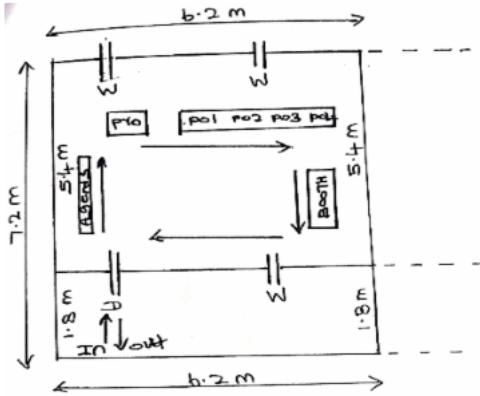

Google Map View

Polling Station Building Front View

Polling Station Front View

Cad View

Key MAP View

சட்டமன்றத் தொகுதியின் எண் மற்றும் பெயர் : 68-செய்யார்  
பிரிவு எண் மற்றும் பெயர் 1-வடஇலுப்பை (வ.கி) மற்றும் (ஊ), வார்டு 1 மல்லிகாபுரத் தெரு