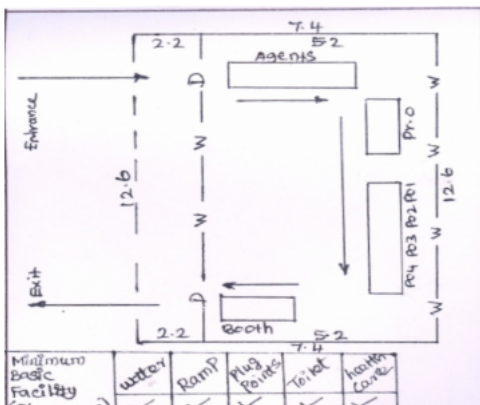

Google Map View

Polling Station Building Front View

Polling Station Front View

Cad View

Key MAP View

சட்டமன்றத் தொகுதியின் எண் மற்றும் பெயர் : 68-செய்யார்  
பிரிவு எண் மற்றும் பெயர் 1-தூசி (வ.கி) தூசி (ஊ), வார்டு 2செட்டியார் தெரு