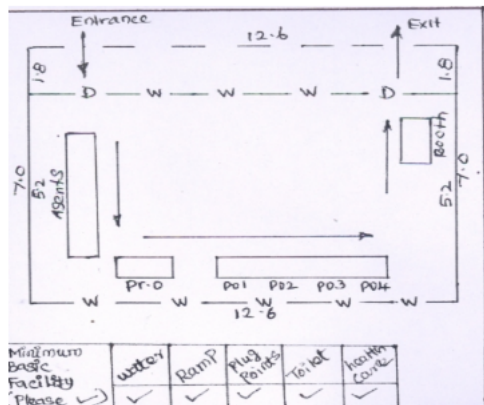

Google Map View

Polling Station Building Front View

Polling Station Front View

Cad View

Key MAP View

1 பெயர் : ரமேஷ் - தந்தையின் பெயர்: சோலையப்பன் - வீட்டு எண் : 1 வயது : 48 பாலினம் : ஆண்	XWO0591909 Photo is available	2 பெயர் : நந்தகுமார் - தந்தையின் பெயர்: வெங்கிடேசன் - வீட்டு எண் : 1 வயது : 44 பாலினம் : ஆண்	GSV1874288 Photo is available	3 பெயர் : விஜயா - கணவர் பெயர்: சம்மந்தன் - வீட்டு எண் : 1 வயது : 41 பாலினம் : பெண்	XWO0591818 Photo is available
4 பெயர் : ஜீவா - கணவர் பெயர்: ரமேஷ் - வீட்டு எண் : 1 வயது : 40 பாலினம் : பெண்	XWO0591917 Photo is available	5 பெயர் : மோகனா - கணவர் பெயர்: முருகன் - வீட்டு எண் : 1 வயது : 32 பாலினம் : பெண்	XWO0946145 Photo is available	6 பெயர் : செல்சா - கணவர் பெயர்: வெங்கிடேசன் - வீட்டு எண் : 1 வயது : 31 பாலினம் : பெண்	XWO0946137 Photo is available
7 பெயர் : சரண்யா - கணவர் பெயர்: சரவணன் - வீட்டு எண் : 1 வயது : 31 பாலினம் : பெண்	XWO0797167 Photo is available	8 பெயர் : நந்தினி - கணவர் பெயர்: சதிஷ் - வீட்டு எண் : 1 வயது : 31 பாலினம் : பெண்	XWO0591990 Photo is available	9 பெயர் : செந்தில்குமார் - தந்தையின் பெயர்: வேலாயுதம் - வீட்டு எண் : 1 வயது : 29 பாலினம் : ஆண்	XWO0884239 Photo is available
10 பெயர் : காயத்ரி கணவர் பெயர்: செந்தில்குமார் வீட்டு எண் : 1 வயது : 22 பாலினம் : பெண்	XWO2300432 Photo is available	11 பெயர் : சோனியா கணவர் பெயர்: முரளி வீட்டு எண் : 1 வயது : 22 பாலினம் : பெண்	XWO2342822 Photo is available	12 பெயர் : ரம்யா தந்தையின் பெயர்: ரமேஷ் வீட்டு எண் : 1 வயது : 20 பாலினம் : பெண்	XWO2342905 Photo is available
13 பெயர் : இராமு - தந்தையின் பெயர்: ஆறுமுகம் - வீட்டு எண் : 2 வயது : 66 பாலினம் : ஆண்	XWO1457449 Photo is available	14 பெயர் : பிரேமலதா - கணவர் பெயர்: இராமு - வீட்டு எண் : 2 வயது : 59 பாலினம் : பெண்	XWO1457456 Photo is available	15 பெயர் : காயத்ரி - தந்தையின் பெயர்: ராமமூர்த்தி - வீட்டு எண் : 2 வயது : 30 பாலினம் : பெண்	XWO0972240 Photo is available
16 பெயர் : பாபு - தந்தையின் பெயர்: சக்கரபாணி - வீட்டு எண் : 2-1A வயது : 74 பாலினம் : ஆண்	XWO1457464 Photo is available	17 பெயர் : சாந்தி - கணவர் பெயர்: பாபு - வீட்டு எண் : 2-1A வயது : 61 பாலினம் : பெண்	XWO1457472 Photo is available	18 பெயர் : ஆறுமுகம் - தந்தையின் பெயர்: முருகன் - வீட்டு எண் : 2-13 வயது : 69 பாலினம் : ஆண்	XWO1457498 Photo is available
19 பெயர் : சேகர் - தந்தையின் பெயர்: பாலகிருஷ்ணன் - வீட்டு எண் : 2-13 வயது : 58 பாலினம் : ஆண்	XWO1457506 Photo is available	20 பெயர் : ஷ்கிலா - தந்தையின் பெயர்: கோபால் - வீட்டு எண் : 2-14 வயது : 50 பாலினம் : பெண்	XWO1457514 Photo is available	21 பெயர் : சொர்ணம்மாள் - கணவர் பெயர்: ஆறுமுகம் - வீட்டு எண் : 2-24 வயது : 85 பாலினம் : பெண்	XWO1457522 Photo is available
22 பெயர் : இராசேந்திரன் - தந்தையின் பெயர்: கன்னியான் - வீட்டு எண் : 2-32 வயது : 56 பாலினம் : ஆண்	XWO1457530 Photo is available	23 பெயர் : சாந்தி - கணவர் பெயர்: இராசேந்திரன் - வீட்டு எண் : 2-32 வயது : 51 பாலினம் : பெண்	GSV4269197 Photo is available	24 பெயர் : இராணி - கணவர் பெயர்: பலராமன் - வீட்டு எண் : 2-33 வயது : 51 பாலினம் : பெண்	GSV1256262 Photo is available
25 பெயர் : பச்சையம்மாள் - கணவர் பெயர்: சுந்தரமூர்த்தி - வீட்டு எண் : 2-35 வயது : 56 பாலினம் : பெண்	XWO1457555 Photo is available	26 பெயர் : மல்லிகா - கணவர் பெயர்: சம்பந்தன் - வீட்டு எண் : 2-36 வயது : 66 பாலினம் : பெண்	XWO1457563 Photo is available	27 பெயர் : ராஜாமணி - தந்தையின் பெயர்: சுந்தரம் - வீட்டு எண் : 2-37 வயது : 61 பாலினம் : ஆண்	GSV1256916 Photo is available
28 பெயர் : அமுதா - கணவர் பெயர்: ராஜாமணி - வீட்டு எண் : 2-37 வயது : 48 பாலினம் : பெண்	GSV1256957 Photo is available	29 பெயர் : சின்னபொண்ணு - கணவர் பெயர்: குமரவேல் - வீட்டு எண் : 2-37B வயது : 66 பாலினம் : பெண்	GSV1255488 Photo is available	30 பெயர் : இராதாகிருஷ்ணன் - தந்தையின் பெயர்: தேவராஜன் - வீட்டு எண் : 3 வயது : 83 பாலினம் : ஆண்	XWO1457571 Photo is available