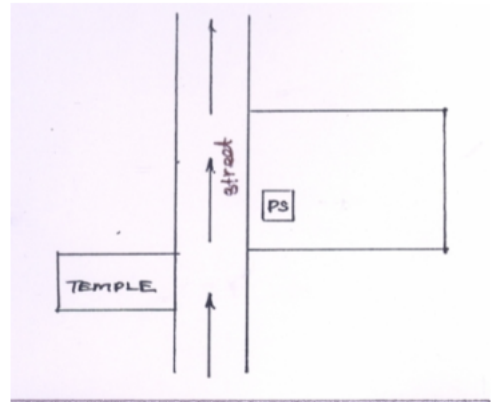

Key MAP View