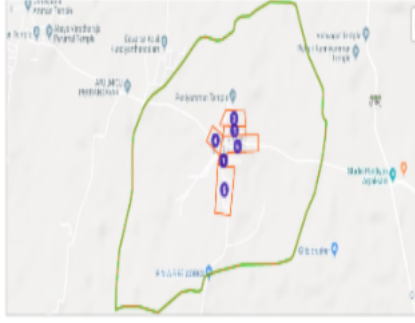

Nazri Naksha