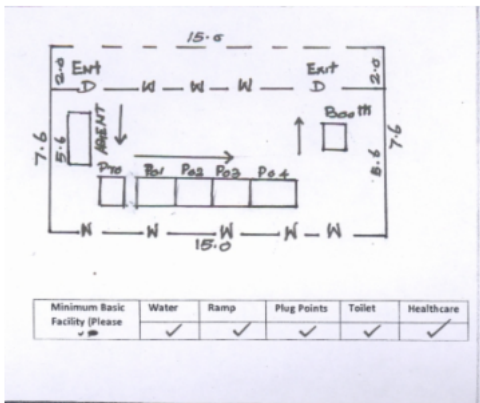

வாக்காளர் பதிவு அலுவலரின்
கையொப்பம்

Nazri Naksha

Google Map View

Polling Station Building Front View

Polling Station Front View

Cad View

Key MAP View

1	XWO0922062	பெயர் : சங்கர் - தந்தையின் பெயர்: சீனு வாசன் - வீட்டு எண் : 1 வயது : 45 பாலினம் : ஆண்	Photo is available	2	XWO0922088	பெயர் : குட்டிமா - கணவர் பெயர்: சங்கர் - வீட்டு எண் : 1 வயது : 40 பாலினம் : பெண்	Photo is available	3	XWO0922096	பெயர் : சின்னதம்பி - தந்தையின் பெயர்: எத்திராஜ் - வீட்டு எண் : 1 வயது : 38 பாலினம் : ஆண்	Photo is available
4	XWO0922138	பெயர் : செல்வம் - தந்தையின் பெயர்: சுப்பிரமணி - வீட்டு எண் : 1 வயது : 38 பாலினம் : ஆண்	Photo is available	5	XWO0922070	பெயர் : லட்சுமி - கணவர் பெயர்: செல்வம் - வீட்டு எண் : 1 வயது : 35 பாலினம் : பெண்	Photo is available	6	XWO0922112	பெயர் : விஜி - கணவர் பெயர்: சின்னதம்பி - வீட்டு எண் : 1 வயது : 33 பாலினம் : பெண்	Photo is available
7	XWO0922146	பெயர் : சந்துரு - தந்தையின் பெயர்: சங்கர் - வீட்டு எண் : 1 வயது : 30 பாலினம் : ஆண்	Photo is available	8	XWO0922120	பெயர் : வள்ளி - கணவர் பெயர்: சின்னதம்பி - வீட்டு எண் : 1 வயது : 29 பாலினம் : பெண்	Photo is available	9	XWO2158582	பெயர் : சூர்யா கணவர் பெயர்: சந்துரு வீட்டு எண் : 01 வயது : 27 பாலினம் : பெண்	Photo is available
10	MGW2351401	பெயர் : சுப்ரமணியன் - தந்தையின் பெயர்: முத்தியாலு - வீட்டு எண் : 8A வயது : 66 பாலினம் : ஆண்	Photo is available	11	MGW2351385	பெயர் : சின்னப்பெண் - கணவர் பெயர்: சுப்ரமணியன் - வீட்டு எண் : 8A வயது : 57 பாலினம் : பெண்	Photo is available	12	MGW1146141	பெயர் : கோவிந்தம்மாள் - கணவர் பெயர்: வேணுகோபால் - வீட்டு எண் : 9 வயது : 76 பாலினம் : பெண்	Photo is available
13	MGW1143411	பெயர் : பூபாலன் - தந்தையின் பெயர்: வேணுகோபால் - வீட்டு எண் : 9 வயது : 52 பாலினம் : ஆண்	Photo is available	14	MGW2352227	பெயர் : உஷாராணி - தந்தையின் பெயர்: வேணுகோபால் - வீட்டு எண் : 9 வயது : 45 பாலினம் : பெண்	Photo is available	15	XWO2197481	பெயர் : சிவக்குமார் த தந்தையின் பெயர்: தங்கவேல் வீட்டு எண் : 09 வயது : 26 பாலினம் : ஆண்	Photo is available
16	MGW1144187	பெயர் : சுசிலா - கணவர் பெயர்: சுப்ரமணி - வீட்டு எண் : 10 வயது : 66 பாலினம் : பெண்	Photo is available	17	MGW1147206	பெயர் : குமார் - தந்தையின் பெயர்: சுப்ரமணி - வீட்டு எண் : 10 வயது : 52 பாலினம் : ஆண்	Photo is available	18	MGW1145341	பெயர் : காஞ்சனா - கணவர் பெயர்: குமார் - வீட்டு எண் : 10 வயது : 46 பாலினம் : பெண்	Photo is available
19	MGW4873303	பெயர் : சத்தியவதி - கணவர் பெயர்: சாந்தமூர்த்தி - வீட்டு எண் : 10 வயது : 37 பாலினம் : பெண்	Photo is available	20	XWO2024792	பெயர் : சந்தியா தந்தையின் பெயர்: முருகன் வீட்டு எண் : 12 வயது : 26 பாலினம் : பெண்	Photo is available	21	XWO2330249	பெயர் : அபிநயா தந்தையின் பெயர்: முருகன் வீட்டு எண் : 12 வயது : 19 பாலினம் : பெண்	Photo is available
22	MGW1146224	பெயர் : சூரியம்மாள் - கணவர் பெயர்: கணேசன் - வீட்டு எண் : 14 வயது : 71 பாலினம் : பெண்	Photo is available	23	MGW4457792	பெயர் : ரேணுகா - தந்தையின் பெயர்: பாரதி - வீட்டு எண் : 14 வயது : 37 பாலினம் : பெண்	Photo is available	24	MGW1143510	பெயர் : ஆறுமுகம் - தந்தையின் பெயர்: மாணிக்கம் - வீட்டு எண் : 15 வயது : 66 பாலினம் : ஆண்	Photo is available
25	MGW1143205	பெயர் : வேண்டா - கணவர் பெயர்: ஆறுமுகம் - வீட்டு எண் : 15 வயது : 53 பாலினம் : பெண்	Photo is available	26	MGW4470597	பெயர் : முருகன் - தந்தையின் பெயர்: சத்தியப்பன் - வீட்டு எண் : 15 வயது : 51 பாலினம் : ஆண்	Photo is available	27	XWO0840660	பெயர் : முத்து - தந்தையின் பெயர்: ஆறுமுகம் - வீட்டு எண் : 15 வயது : 29 பாலினம் : ஆண்	Photo is available
28	XWO2024594	பெயர் : அஜித் தந்தையின் பெயர்: குமார் வீட்டு எண் : 15 வயது : 27 பாலினம் : ஆண்	Photo is available	29	XWO2240463	பெயர் : பரமேஸ்வரி கணவர் பெயர்: முத்து வீட்டு எண் : 15 வயது : 24 பாலினம் : பெண்	Photo is available	30	XWO1043918	பெயர் : சுமதி கணவர் பெயர்: கோபி வீட்டு எண் : 15ஏ வயது : 27 பாலினம் : பெண்	Photo is available