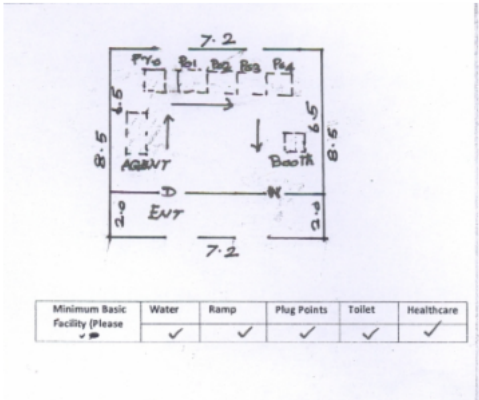

Google Map View

Polling Station Building Front View

Polling Station Front View

Cad View

Key MAP View

1	XWO0604025	பெயர் : திலகவதி - கணவர் பெயர்: சிவராமன் - வீட்டு எண் : 1 வயது : 32 பாலினம் : பெண்	Photo is available	2	XWO0909135	பெயர் : காயத்ரி - தந்தையின் பெயர்: நாராயணன் - வீட்டு எண் : 1 வயது : 28 பாலினம் : பெண்	Photo is available	3	XWO0978320	பெயர் : பாணுமதி - தந்தையின் பெயர்: ஜெயராமன் - வீட்டு எண் : 1 வயது : 27 பாலினம் : பெண்	Photo is available
# 4	XWO0603928	பெயர் : மணி - தந்தையின் பெயர்: பரசுராமன் - வீட்டு எண் : 63 வயது : 71 பாலினம் : ஆண்	Photo is available	5	XWO2187912	பெயர் : வடிவேலு தந்தையின் பெயர்: சம்பந்தன் வீட்டு எண் : 1/69 வயது : 46 பாலினம் : ஆண்	Photo is available	6	XWO1683374	பெயர் : தெய்வா - கணவர் பெயர்: ஏகாம்பரம் - வீட்டு எண் : 5 வயது : 73 பாலினம் : பெண்	Photo is available
7	MGW1170539	பெயர் : சிவராமன் - தந்தையின் பெயர்: ஏகாம்பரம் - வீட்டு எண் : 5 வயது : 47 பாலினம் : ஆண்	Photo is available	8	XWO1683390	பெயர் : உலகநாதன் - தந்தையின் பெயர்: காங்காதரன் - வீட்டு எண் : 6 வயது : 71 பாலினம் : ஆண்	Photo is available	9	XWO1683408	பெயர் : வள்ளி - கணவர் பெயர்: உலகநாதன் - வீட்டு எண் : 6 வயது : 61 பாலினம் : பெண்	Photo is available
10	XWO0198754	பெயர் : மணிகண்டன் - தந்தையின் பெயர்: உலகநாதன் - வீட்டு எண் : 6 வயது : 36 பாலினம் : ஆண்	Photo is available	11	MGW4484499	பெயர் : மரகதம் - தந்தையின் பெயர்: கண்ணப்பன் - வீட்டு எண் : 7 வயது : 65 பாலினம் : பெண்	Photo is available	12	XWO1073410	பெயர் : அருணா கணவர் பெயர்: மணிவண்ணன் வீட்டு எண் : 7 வயது : 45 பாலினம் : பெண்	Photo is available
13	XWO2188050	பெயர் : சங்கர் தந்தையின் பெயர்: விஜய் வீட்டு எண் : 7 வயது : 29 பாலினம் : ஆண்	Photo is available	14	XWO2188043	பெயர் : துர்காதேவி கணவர் பெயர்: சங்கர் வீட்டு எண் : 7 வயது : 28 பாலினம் : பெண்	Photo is available	15	XWO1073469	பெயர் : சசிகலா தந்தையின் பெயர்: மணிவண்ணன் வீட்டு எண் : 7 வயது : 26 பாலினம் : பெண்	Photo is available
16	XWO2162634	பெயர் : விக்கேஷ்வரன் தந்தையின் பெயர்: மணிவண்ணன் வீட்டு எண் : 7 வயது : 22 பாலினம் : ஆண்	Photo is available	17	XWO1683416	பெயர் : காவேரி - கணவர் பெயர்: விஸ்வநாதன் - வீட்டு எண் : 8 வயது : 71 பாலினம் : பெண்	Photo is available	18	XWO1683424	பெயர் : கனகவள்ளி - தந்தையின் பெயர்: விஸ்வநாதன் - வீட்டு எண் : 8 வயது : 54 பாலினம் : பெண்	Photo is available
19	MGW4484556	பெயர் : கனகவல்லி - கணவர் பெயர்: விஜயராகவன் - வீட்டு எண் : 33 வயது : 74 பாலினம் : பெண்	Photo is available	20	XWO1683440	பெயர் : ராஜகோபால் - தந்தையின் பெயர்: விஜயராகவன் - வீட்டு எண் : 33 வயது : 50 பாலினம் : ஆண்	Photo is available	21	MGW4484622	பெயர் : வினாயகம் - தந்தையின் பெயர்: சம்பந்தன் - வீட்டு எண் : 38 வயது : 63 பாலினம் : ஆண்	Photo is available
22	XWO1683481	பெயர் : அலமேலு - கணவர் பெயர்: வினாயகம் - வீட்டு எண் : 38 வயது : 57 பாலினம் : பெண்	Photo is available	23	XWO1683499	பெயர் : செல்வராஜி - தந்தையின் பெயர்: இராமசாமி - வீட்டு எண் : 39 வயது : 66 பாலினம் : ஆண்	Photo is available	24	XWO1683507	பெயர் : சரஸ்வதி - கணவர் பெயர்: செல்வராஜி - வீட்டு எண் : 39 வயது : 61 பாலினம் : பெண்	Photo is available
25	XWO0043109	பெயர் : மோகன்ராஜ் - தந்தையின் பெயர்: செல்வராஜ் - வீட்டு எண் : 39 வயது : 37 பாலினம் : ஆண்	Photo is available	26	XWO2127207	பெயர் : வள்ளி கணவர் பெயர்: மோகன் ராஜ் வீட்டு எண் : 39 வயது : 27 பாலினம் : பெண்	Photo is available	27	XWO1683523	பெயர் : பஞ்சாட்சரம் - தந்தையின் பெயர்: ராஜாபாதர் - வீட்டு எண் : 40 வயது : 61 பாலினம் : ஆண்	Photo is available
28	XWO1683531	பெயர் : சாந்தி - கணவர் பெயர்: பஞ்சாட்சரம் - வீட்டு எண் : 40 வயது : 57 பாலினம் : பெண்	Photo is available	29	MGW4484630	பெயர் : வள்ளி - தந்தையின் பெயர்: ராஜாபாதர் - வீட்டு எண் : 40 வயது : 56 பாலினம் : பெண்	Photo is available	30	XWO0043117	பெயர் : ஜீவராஜ் - தந்தையின் பெயர்: முருகேசன் - வீட்டு எண் : 57 வயது : 37 பாலினம் : ஆண்	Photo is available