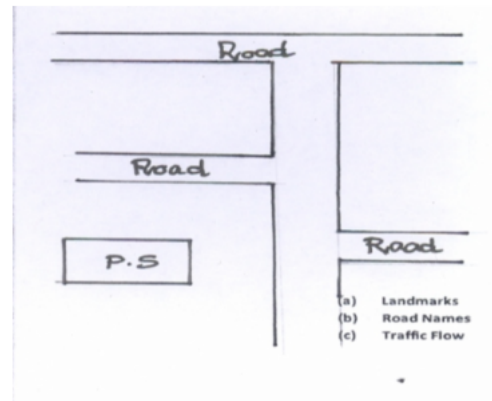

Cad View

Key MAP View