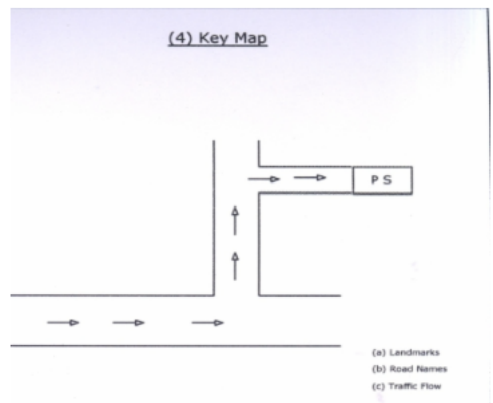

Google Map View

Polling Station Building Front View

Polling Station Front View

Cad View

Key MAP View

சட்டமன்றத் தொகுதியின் எண் மற்றும் பெயர் : 68-செய்யார்
பிரிவு எண் மற்றும் பெயர் 1-காழியூர் (வ.கி) மற்றும் (ஊ), வார்டு 2 மேட்டுத் தெரு