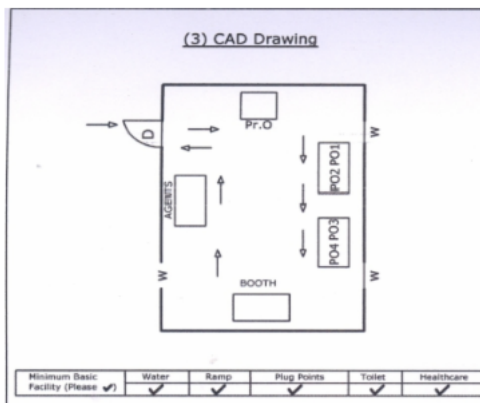

Google Map View

Polling Station Building Front View

Polling Station Front View

Cad View

Key MAP View

சட்டமன்றத் தொகுதியின் எண் மற்றும் பெயர் : 68-செய்யார்
பிரிவு எண் மற்றும் பெயர் 1-காழியூர் (வ.கி) மற்றும் (ஊ), வார்டு 2 மேட்டுத் தெரு