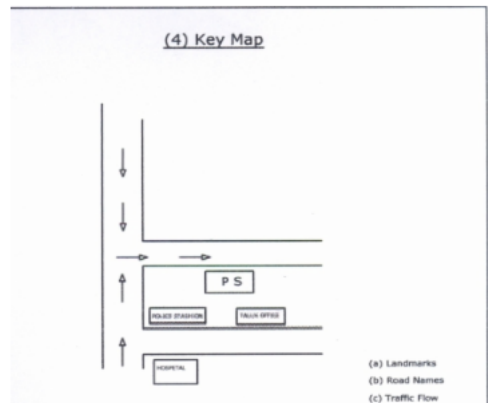

Google Map View

Polling Station Building Front View

Polling Station Front View

Cad View

Key MAP View

சட்டமன்றத் தொகுதியின் எண் மற்றும் பெயர் : 68-செய்யார்  
பிரிவு எண் மற்றும் பெயர் 1-கீழ்ப்புதுப்பாக்கம் (வ.கி) மற்றும் (ஊ), வார்டு 3 மாரிமுத்து தெரு