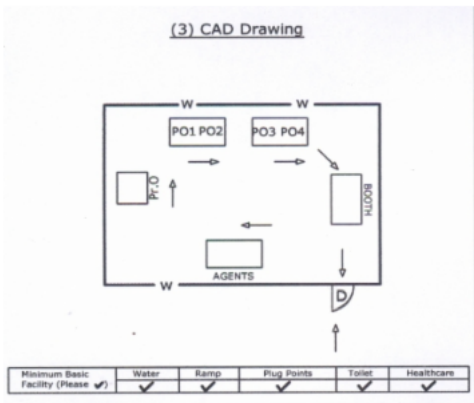

Google Map View

Polling Station Building Front View

Polling Station Front View

Cad View

Key MAP View

சட்டமன்றத் தொகுதியின் எண் மற்றும் பெயர் : 68-செய்யார்  
பிரிவு எண் மற்றும் பெயர் 1-கீழ்ப்புதுப்பாக்கம் (வ.கி) மற்றும் (ஊ), வார்டு 3 மாரிமுத்து தெரு