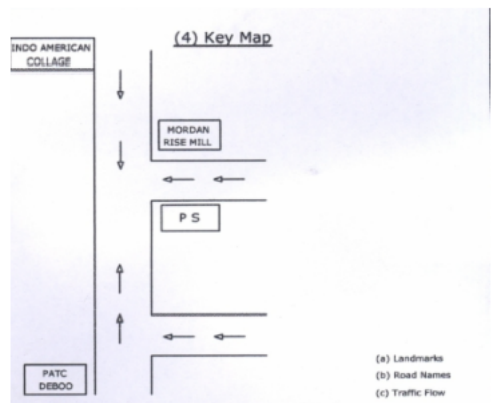

Cad View

Key MAP View