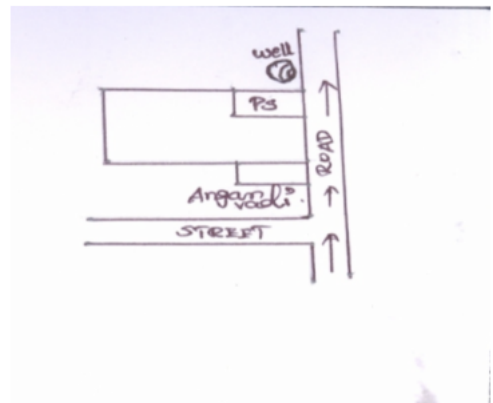

Key MAP View