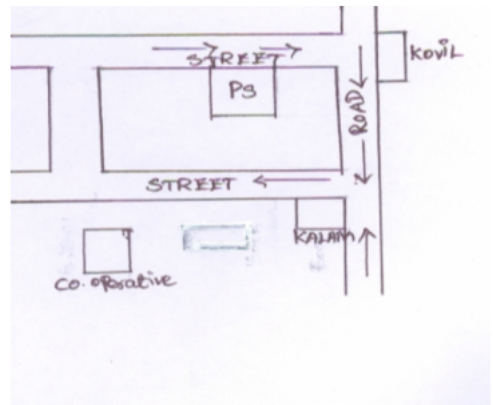

Key MAP View