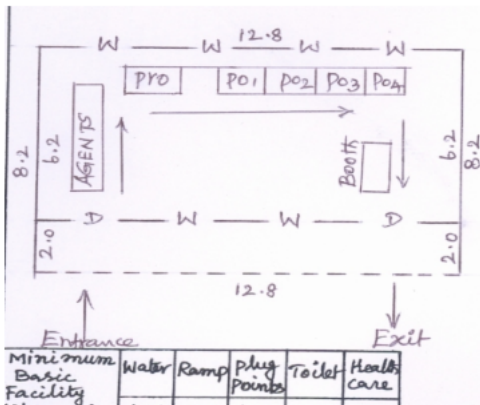

Google Map View

Polling Station Building Front View

Polling Station Front View

Cad View

Key MAP View

1 பெயர் : பெருமாள் - தந்தையின் பெயர்: கன்னியப்பன் - வீட்டு எண் : 1 வயது : 32 பாலினம் : ஆண்	XWO0521054 Photo is available	2 பெயர் : சரண்யா தந்தையின் பெயர்: சேகர் வீட்டு எண் : 34பீ வயது : 24 பாலினம் : பெண்	XWO2039923 Photo is available	3 பெயர் : மாரகபந்து - தந்தையின் பெயர்: தாண்டவராயன் - வீட்டு எண் : 59 வயது : 70 பாலினம் : ஆண்	XWO1855055 Photo is available
4 பெயர் : சாவித்திரி - கணவர் பெயர்: மாரகபந்து - வீட்டு எண் : 59 வயது : 56 பாலினம் : பெண்	XWO1855063 Photo is available	5 பெயர் : செந்தில் - தந்தையின் பெயர்: மாரகபந்து - வீட்டு எண் : 59 வயது : 44 பாலினம் : ஆண்	GSV1915909 Photo is available	6 பெயர் : குமரன் - தந்தையின் பெயர்: மாரகபந்து - வீட்டு எண் : 59 வயது : 39 பாலினம் : ஆண்	GSV4190328 Photo is available
7 பெயர் : சோபனா கணவர் பெயர்: செந்தில் வீட்டு எண் : 59 வயது : 32 பாலினம் : பெண்	XWO2039824 Photo is available	8 பெயர் : ராணி கணவர் பெயர்: குமரன் வீட்டு எண் : 59 வயது : 32 பாலினம் : பெண்	XWO2039840 Photo is available	9 பெயர் : இந்திராணி - கணவர் பெயர்: கிருஷ்ணன் - வீட்டு எண் : 73 வயது : 71 பாலினம் : பெண்	GSV4328969 Photo is available
10 பெயர் : எல்லப்பன் - தந்தையின் பெயர்: கரியன் - வீட்டு எண் : 75 வயது : 72 பாலினம் : ஆண்	XWO1855071 Photo is available	11 பெயர் : வர்த்தா - கணவர் பெயர்: எல்லப்பன் - வீட்டு எண் : 75 வயது : 66 பாலினம் : பெண்	XWO1855089 Photo is available	12 பெயர் : முருகன் - தந்தையின் பெயர்: எல்லப்பன் - வீட்டு எண் : 75 வயது : 37 பாலினம் : ஆண்	XWO0069856 Photo is available
13 பெயர் : லட்சுமி - கணவர் பெயர்: ஆறுமுகம் - வீட்டு எண் : 76 வயது : 54 பாலினம் : பெண்	XWO0726695 Photo is available	14 பெயர் : கார்த்திகேயன் - தந்தையின் பெயர்: கரியன் - வீட்டு எண் : 77 வயது : 66 பாலினம் : ஆண்	XWO1855105 Photo is available	15 பெயர் : மல்லிகா - கணவர் பெயர்: கார்த்திகேயன் - வீட்டு எண் : 77 வயது : 61 பாலினம் : பெண்	XWO1891993 Photo is available
16 பெயர் : ரமேஷ் - தந்தையின் பெயர்: கார்த்திகேயன் - வீட்டு எண் : 77 வயது : 47 பாலினம் : ஆண்	GSV1671999 Photo is available	17 பெயர் : நிஷா - கணவர் பெயர்: ரமேஷ் - வீட்டு எண் : 77 வயது : 42 பாலினம் : பெண்	XWO0069864 Photo is available	18 பெயர் : மணிமாறன் - தந்தையின் பெயர்: சுப்பிரமணியன் - வீட்டு எண் : 99 வயது : 32 பாலினம் : ஆண்	XWO0630731 Photo is available
19 பெயர் : சுப்பிரமணியன் - தந்தையின் பெயர்: பச்சையப்பன் - வீட்டு எண் : 107 வயது : 62 பாலினம் : ஆண்	XWO1892017 Photo is available	20 பெயர் : செண்பகவள்ளி கணவர் பெயர்: சுப்பிரமணியன் வீட்டு எண் : 107 வயது : 50 பாலினம் : பெண்	XWO1892025 Photo is available	21 பெயர் : சிவகாமி - கணவர் பெயர்: சத்யமூர்த்தி - வீட்டு எண் : 107 வயது : 30 பாலினம் : பெண்	XWO0726661 Photo is available
22 பெயர் : விஜயகுமார் - தந்தையின் பெயர்: சுப்பிரமணியன் - வீட்டு எண் : 107 வயது : 28 பாலினம் : ஆண்	XWO0928747 Photo is available	23 பெயர் : பூவரசி தந்தையின் பெயர்: அரிஹரன் வீட்டு எண் : 107 வயது : 19 பாலினம் : பெண்	XWO2352771 Photo is available	24 பெயர் : சரஸ்வதி - கணவர் பெயர்: கன்னியப்பன் - வீட்டு எண் : 108 வயது : 68 பாலினம் : பெண்	XWO1892041 Photo is available
25 பெயர் : சரவணன் - தந்தையின் பெயர்: கன்னியப்பன் - வீட்டு எண் : 108 வயது : 53 பாலினம் : ஆண்	GSV2025344 Photo is available	26 பெயர் : கீதா - கணவர் பெயர்: சரவணன் - வீட்டு எண் : 108 வயது : 45 பாலினம் : பெண்	GSV4430831 Photo is available	27 பெயர் : சுகுமார் - தந்தையின் பெயர்: கன்னியப்பன் - வீட்டு எண் : 108 வயது : 40 பாலினம் : ஆண்	GSV4485314 Photo is available
28 பெயர் : யோகேஸ்வரன் தந்தையின் பெயர்: சரவணன் வீட்டு எண் : 108 வயது : 24 பாலினம் : ஆண்	XWO2039881 Photo is available	29 பெயர் : மோகனசுந்தரி - கணவர் பெயர்: சுகுமார் - வீட்டு எண் : 108-111 வயது : 32 பாலினம் : பெண்	RMD0705053 Photo is available	30 பெயர் : நாகலட்சுமி தந்தையின் பெயர்: சரவணன் வீட்டு எண் : 108/111 வயது : 25 பாலினம் : பெண்	XWO1068972 Photo is available