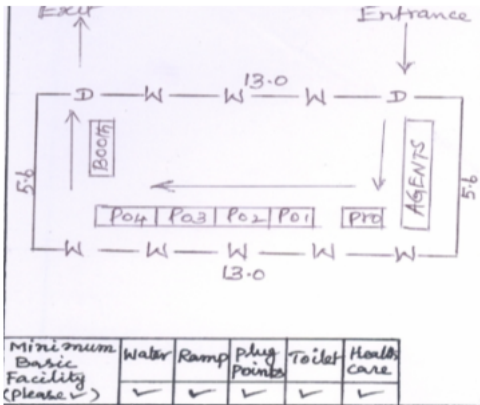

Google Map View

Polling Station Building Front View

Polling Station Front View

Cad View

Key MAP View

1 பெயர் : பொன்னி - கணவர் பெயர்: பச்சையப்பன் - வீட்டு எண் : 1 வயது : 74 பாலினம் : பெண் Photo is available	XWO1921048	2 பெயர் : கோவிந்தன் - தந்தையின் பெயர்: ஏழுமலை - வீட்டு எண் : 1 வயது : 66 பாலினம் : ஆண் Photo is available	XWO1921055	3 பெயர் : கணேசன் - தந்தையின் பெயர்: பச்சையப்பன் - வீட்டு எண் : 1 வயது : 59 பாலினம் : ஆண் Photo is available	XWO1921063
4 பெயர் : பூங்காவனம் - கணவர் பெயர்: கணேசன் - வீட்டு எண் : 1 வயது : 56 பாலினம் : பெண் Photo is available	XWO1921071	5 பெயர் : தீபலட்சுமி - கணவர் பெயர்: அங்குசாமி - வீட்டு எண் : 1 வயது : 30 பாலினம் : பெண் Photo is available	XWO0814921	6 பெயர் : மோகன் - தந்தையின் பெயர்: கணேசன் - வீட்டு எண் : 1 வயது : 27 பாலினம் : ஆண் Photo is available	XWO0989335
7 பெயர் : அனிதா கணவர் பெயர்: அருண்பாண்டியன் வீட்டு எண் : 01 வயது : 23 பாலினம் : பெண் Photo is available	XWO2119584	8 பெயர் : ரம்யா கணவர் பெயர்: மோகன் வீட்டு எண் : 01 வயது : 23 பாலினம் : பெண் Photo is available	XWO2119568	9 பெயர் : சந்தோஷ் தந்தையின் பெயர்: சங்கர் வீட்டு எண் : 1 வயது : 19 பாலினம் : ஆண் Photo is available	XWO2330041
10 பெயர் : மோகன்ராஜ் - தந்தையின் பெயர்: சரவணன் - வீட்டு எண் : 1-8 வயது : 30 பாலினம் : ஆண் Photo is available	XWO0727396	11 பெயர் : சரஸ்வதி - கணவர் பெயர்: சங்கர் - வீட்டு எண் : 1-8-A வயது : 37 பாலினம் : பெண் Photo is available	XWO0070425	12 பெயர் : பிரியா - கணவர் பெயர்: ரமேஷ் - வீட்டு எண் : 1-13 வயது : 32 பாலினம் : பெண் Photo is available	XWO0905968
13 பெயர் : மாலா - தந்தையின் பெயர்: சங்கநாதன் - வீட்டு எண் : 1/13 வயது : 32 பாலினம் : பெண் Photo is available	UXV2057891	14 பெயர் : கார்த்தி - தந்தையின் பெயர்: சடையன் - வீட்டு எண் : 1-68-A வயது : 36 பாலினம் : ஆண் Photo is available	XWO0070482	15 பெயர் : பச்சையம்மாள் - கணவர் பெயர்: பாலகிருஷ்ணன் - வீட்டு எண் : 2 வயது : 67 பாலினம் : பெண் Photo is available	GSV4305025
16 பெயர் : மீனாட்சி - கணவர் பெயர்: ஏழுமலை - வீட்டு எண் : 2 வயது : 48 பாலினம் : பெண் Photo is available	GSV2283679	17 பெயர் : பாபு - தந்தையின் பெயர்: பாலகிருஷ்ணன் - வீட்டு எண் : 2 வயது : 43 பாலினம் : பெண் Photo is available	GSV2283703	18 பெயர் : அபிநயா - கணவர் பெயர்: பாபு - வீட்டு எண் : 2 வயது : 31 பாலினம் : பெண் Photo is available	XWO0631259
19 பெயர் : அழகேசன் - தந்தையின் பெயர்: அங்கு - வீட்டு எண் : 3 வயது : 63 பாலினம் : ஆண் Photo is available	XWO1921089	20 பெயர் : வளர்மதி - கணவர் பெயர்: அழகேசன் - வீட்டு எண் : 3 வயது : 58 பாலினம் : பெண் Photo is available	XWO1921097	21 பெயர் : ரேகா சீ கணவர் பெயர்: சீனிவாசன் - வீட்டு எண் : 3 வயது : 38 பாலினம் : பெண் Photo is available	APF0297697
22 பெயர் : ராமச்சந்திரன் - தந்தையின் பெயர்: அழகேசன் - வீட்டு எண் : 3 வயது : 36 பாலினம் : ஆண் Photo is available	XWO0151860	23 பெயர் : லோகேஷ் தந்தையின் பெயர்: முனுசாமி வீட்டு எண் : 2பீ வயது : 22 பாலினம் : ஆண் Photo is available	XWO2171163	24 பெயர் : கோபிகா தந்தையின் பெயர்: வெங்கடேசன் வீட்டு எண் : 3 வயது : 20 பாலினம் : பெண் Photo is available	XWO2363422
25 பெயர் : நாவம்மாள் - கணவர் பெயர்: கண்ணன் - வீட்டு எண் : 4 வயது : 69 பாலினம் : பெண் Photo is available	GSV4305033	26 பெயர் : முருகன் - தந்தையின் பெயர்: கண்ணன் - வீட்டு எண் : 4 வயது : 46 பாலினம் : ஆண் Photo is available	GSV2283653	27 பெயர் : உமா - கணவர் பெயர்: முருகன் - வீட்டு எண் : 4 வயது : 43 பாலினம் : பெண் Photo is available	GSV2283661
28 பெயர் : அஸ்வினி தந்தையின் பெயர்: முருகன் கே வீட்டு எண் : 4 வயது : 21 பாலினம் : பெண் Photo is available	XWO2265866	29 பெயர் : அஸ்வினி தந்தையின் பெயர்: முருகன் வீட்டு எண் : 4 வயது : 21 பாலினம் : பெண் Photo is available	XWO2270528	S 30 பெயர் : மகாலட்சுமி கணவர் பெயர்: லக்ஷ்மூர் வீட்டு எண் : 4/893 வயது : 39 பாலினம் : பெண் Photo is available	XWO0211979