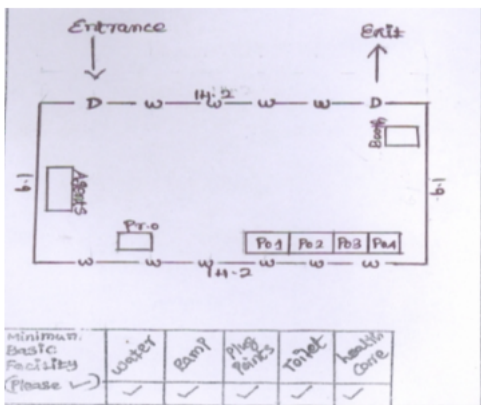

Cad View

Key MAP View