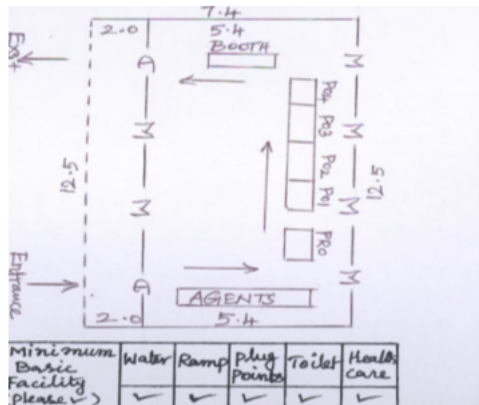

Google Map View

Polling Station Building Front View

Polling Station Front View

Cad View

Key MAP View

1	XWO0310417	பெயர் : கார்த்திகேயன் - தந்தையின் பெயர்: குப்பன் - வீட்டு எண் : 1 வயது : 37 பாலினம் : ஆண்	Photo is available	2	XWO2205888	பெயர் : சுனிதா அன்பழகன் கணவர் பெயர்: சிவா வீட்டு எண் : 1/9 வயது : 29 பாலினம் : பெண்	Photo is available	3	GSV1622851	பெயர் : சாந்தி - கணவர் பெயர்: காசி - வீட்டு எண் : 3 வயது : 66 பாலினம் : பெண்	Photo is available
4	GSV2370286	பெயர் : வேலு - தந்தையின் பெயர்: காசி - வீட்டு எண் : 3 வயது : 41 பாலினம் : ஆண்	Photo is available	5	XWO1142991	பெயர் : சீதா கணவர் பெயர்: வேலு வீட்டு எண் : 3 வயது : 26 பாலினம் : பெண்	Photo is available	6	XWO1998830	பெயர் : பூபாளன் - தந்தையின் பெயர்: மொட்டை - வீட்டு எண் : 4 வயது : 56 பாலினம் : ஆண்	Photo is available
7	XWO1998848	பெயர் : சத்தியா - கணவர் பெயர்: பூபாலன் - வீட்டு எண் : 4 வயது : 50 பாலினம் : பெண்	Photo is available	8	XWO1013333	பெயர் : லதா தந்தையின் பெயர்: பூபாலன் வீட்டு எண் : 4-19 வயது : 26 பாலினம் : பெண்	Photo is available	9	GSV4485975	பெயர் : சித்ரா - கணவர் பெயர்: வெங்கடேசன் - வீட்டு எண் : 6 வயது : 43 பாலினம் : பெண்	Photo is available
10	XWO2354801	பெயர் : பிரவீன்ராஜ் தந்தையின் பெயர்: வெங்கடேசன் வீட்டு எண் : 6 வயது : 19 பாலினம் : ஆண்	Photo is available	11	XWO1998855	பெயர் : பெருமாள் - தந்தையின் பெயர்: அய்யாசாமி - வீட்டு எண் : 8 வயது : 76 பாலினம் : ஆண்	Photo is available	12	XWO1998863	பெயர் : குப்புஅம்மாள் - கணவர் பெயர்: பெருமாள் - வீட்டு எண் : 8 வயது : 71 பாலினம் : பெண்	Photo is available
13	GSV4190591	பெயர் : முரளி - தந்தையின் பெயர்: பெருமாள் - வீட்டு எண் : 8 வயது : 54 பாலினம் : ஆண்	Photo is available	14	GSV4190609	பெயர் : சாந்தி - கணவர் பெயர்: முரளி - வீட்டு எண் : 8 வயது : 49 பாலினம் : பெண்	Photo is available	15	GSV1623529	பெயர் : சிவக்குமார் - தந்தையின் பெயர்: பெருமாள் - வீட்டு எண் : 8 வயது : 49 பாலினம் : ஆண்	Photo is available
16	XWO2354793	பெயர் : கிருத்திகா தந்தையின் பெயர்: முரளி வீட்டு எண் : 8 வயது : 19 பாலினம் : பெண்	Photo is available	17	XWO1998871	பெயர் : பெருமாள் - தந்தையின் பெயர்: முனுசாமி - வீட்டு எண் : 9 வயது : 81 பாலினம் : ஆண்	Photo is available	18	XWO1998889	பெயர் : ஆண்டாள் - கணவர் பெயர்: பெருமாள் - வீட்டு எண் : 9 வயது : 71 பாலினம் : பெண்	Photo is available
19	GSV2603538	பெயர் : தமிழ்மன்னன் தந்தையின் பெயர்: பெருமாள் - வீட்டு எண் : 9 வயது : 52 பாலினம் : ஆண்	Photo is available	20	GSV2603520	பெயர் : நிர்மலா - கணவர் பெயர்: தமிழ்மன்னன் - வீட்டு எண் : 9 வயது : 44 பாலினம் : பெண்	Photo is available	21	GSV4485934	பெயர் : ஐயப்பன் தந்தையின் பெயர்: ஏழுமலை - வீட்டு எண் : 9 வயது : 38 பாலினம் : ஆண்	Photo is available
22	XWO0132308	பெயர் : சக்திவேல் - தந்தையின் பெயர்: ஏழுமலை - வீட்டு எண் : 9 வயது : 35 பாலினம் : ஆண்	Photo is available	23	XWO0132316	பெயர் : சிவா - தந்தையின் பெயர்: பழனி - வீட்டு எண் : 9 வயது : 35 பாலினம் : ஆண்	Photo is available	24	XWO1998897	பெயர் : ஏழுமலை - தந்தையின் பெயர்: முனுசாமி - வீட்டு எண் : 9A வயது : 66 பாலினம் : ஆண்	Photo is available
25	XWO1998905	பெயர் : அனுசுயா - கணவர் பெயர்: ஏழுமலை - வீட்டு எண் : 9A வயது : 61 பாலினம் : பெண்	Photo is available	26	XWO1998913	பெயர் : பழனி - தந்தையின் பெயர்: முனுசாமி - வீட்டு எண் : 9B வயது : 61 பாலினம் : ஆண்	Photo is available	27	XWO1998921	பெயர் : மல்லிகா - கணவர் பெயர்: பழனி - வீட்டு எண் : 9B வயது : 59 பாலினம் : பெண்	Photo is available
28	GSV4190617	பெயர் : சிவா - தந்தையின் பெயர்: வேல்முருகன் - வீட்டு எண் : 10 வயது : 46 பாலினம் : ஆண்	Photo is available	29	XWO0072983	பெயர் : சத்தியசுந்தரி - கணவர் பெயர்: சிவா - வீட்டு எண் : 10 வயது : 44 பாலினம் : பெண்	Photo is available	30	XWO2265536	பெயர் : வைஷ்ணவி தந்தையின் பெயர்: சிவா வீட்டு எண் : 10 வயது : 20 பாலினம் : பெண்	Photo is available