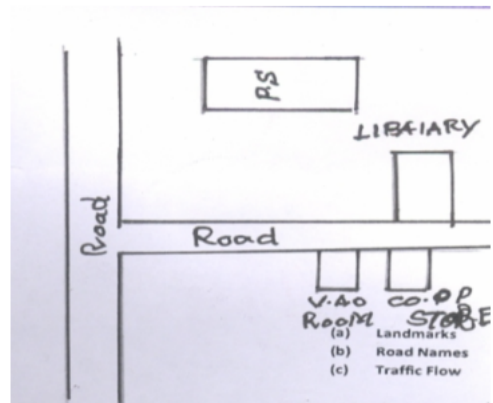

Cad View

Key MAP View