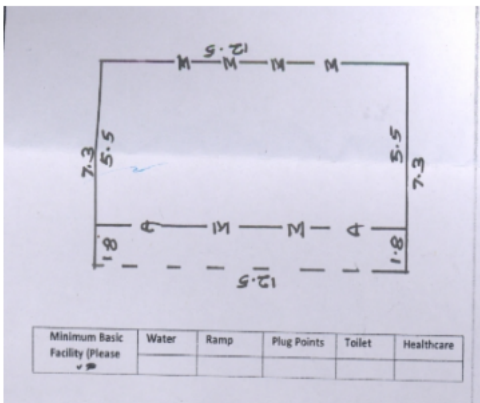

Google Map View

Polling Station Building Front View

Polling Station Front View

Cad View

Key MAP View

1	XWO0218826	பெயர் : பாஸ்கரன் - தந்தையின் பெயர்: மணி - வீட்டு எண் : 0 வயது : 39 பாலினம் : ஆண்	Photo is available	2	XWO0218750	பெயர் : கார்த்திகேயன் - தந்தையின் பெயர்: ஏழுமலை - வீட்டு எண் : 1 வயது : 45 பாலினம் : ஆண்	Photo is available	3	XWO0378539	பெயர் : யசோதா - கணவர் பெயர்: முருகேசன் - வீட்டு எண் : 1 வயது : 42 பாலினம் : பெண்	Photo is available
4	XWO0378554	பெயர் : கிருஷ்ணன் - தந்தையின் பெயர்: பெருமாள் - வீட்டு எண் : 1 வயது : 38 பாலினம் : ஆண்	Photo is available	5	XWO1034537	பெயர் : மஞ்சளா கணவர் பெயர்: சுரேஷ் வீட்டு எண் : 1 வயது : 38 பாலினம் : பெண்	Photo is available	6	XWO0733162	பெயர் : விஜயராணி - கணவர் பெயர்: கிருஷ்ணன் - வீட்டு எண் : 1 வயது : 35 பாலினம் : பெண்	Photo is available
7	XWO0733154	பெயர் : ராஜ்குமார் - தந்தையின் பெயர்: எல்லப்பன் - வீட்டு எண் : 1 வயது : 34 பாலினம் : ஆண்	Photo is available	8	XWO1008655	பெயர் : தினகரன் - தந்தையின் பெயர்: ஏழுமலை - வீட்டு எண் : 1 வயது : 30 பாலினம் : ஆண்	Photo is available	9	XWO0769026	பெயர் : வரதன் - தந்தையின் பெயர்: எல்லப்பன் - வீட்டு எண் : 1 வயது : 30 பாலினம் : ஆண்	Photo is available
10	XWO1114099	பெயர் : பிரந்தா தேவி கணவர் பெயர்: சாரதி வீட்டு எண் : 1 வயது : 30 பாலினம் : பெண்	Photo is available	11	XWO2296721	பெயர் : ரம்யா கணவர் பெயர்: டில்லிபாபு வீட்டு எண் : 1/4 வயது : 26 பாலினம் : பெண்	Photo is available	12	XWO2300424	பெயர் : ரம்யா கணவர் பெயர்: டெல்லி பாபு வீட்டு எண் : 1/4 வயது : 26 பாலினம் : பெண்	Photo is available
13	XWO1091669	பெயர் : நந்தினி தந்தையின் பெயர்: முருகன் வீட்டு எண் : 1/4 வயது : 25 பாலினம் : பெண்	Photo is available	14	XWO0134643	பெயர் : கஜேந்திரன் - தந்தையின் பெயர்: தேசிங்கு - வீட்டு எண் : 1-82 வயது : 39 பாலினம் : ஆண்	Photo is available	15	XWO0134593	பெயர் : மகேந்திரன் - தந்தையின் பெயர்: தேசிங்கு - வீட்டு எண் : 1-82 வயது : 36 பாலினம் : ஆண்	Photo is available
16	XWO1073832	பெயர் : பிரியா தந்தையின் பெயர்: எல்லப்பன் வீட்டு எண் : 1/87 வயது : 25 பாலினம் : பெண்	Photo is available	17	XWO2296713	பெயர் : மகாலட்சுமி தந்தையின் பெயர்: முருகேசன் வீட்டு எண் : 1/87 வயது : 21 பாலினம் : பெண்	Photo is available	18	XWO1025758	பெயர் : சிவசங்கரன் தந்தையின் பெயர்: குணசேகரன் வீட்டு எண் : 1/88 வயது : 27 பாலினம் : ஆண்	Photo is available
19	XWO1091644	பெயர் : பார்த்தீபன் தந்தையின் பெயர்: அசோக்குமார் வீட்டு எண் : 1/89A வயது : 25 பாலினம் : ஆண்	Photo is available	20	XWO0733048	பெயர் : சாரதி - தந்தையின் பெயர்: பெருமாள் - வீட்டு எண் : 1-97 வயது : 30 பாலினம் : ஆண்	Photo is available	21	XWO1914605	பெயர் : இராஜ்மாள் - கணவர் பெயர்: கன்னியப்பன் - வீட்டு எண் : 2 வயது : 84 பாலினம் : பெண்	Photo is available
22	XWO0412403	பெயர் : நளினி - கணவர் பெயர்: சந்திரன் - வீட்டு எண் : 2-3 வயது : 77 பாலினம் : பெண்	Photo is available	23	XWO1914613	பெயர் : பெருமாள் - தந்தையின் பெயர்: மொட்டை - வீட்டு எண் : 5 வயது : 72 பாலினம் : ஆண்	Photo is available	24	XWO1914621	பெயர் : பேபி - கணவர் பெயர்: பெருமாள் - வீட்டு எண் : 5 வயது : 66 பாலினம் : பெண்	Photo is available
25	XWO0134585	பெயர் : செல்வகுமார் - தந்தையின் பெயர்: பிரமீசன் - வீட்டு எண் : 21 வயது : 35 பாலினம் : ஆண்	Photo is available	26	XWO0733121	பெயர் : தங்கமணி - கணவர் பெயர்: செல்வகுமார் - வீட்டு எண் : 21 வயது : 31 பாலினம் : பெண்	Photo is available	27	XWO2030864	பெயர் : மலர் கணவர் பெயர்: நந்தகோபால் வீட்டு எண் : 23/15ஏ வயது : 33 பாலினம் : பெண்	Photo is available
28	MGW4564720	பெயர் : விஜயா - கணவர் பெயர்: குமரேசன் - வீட்டு எண் : 30 வயது : 44 பாலினம் : பெண்	Photo is available	29	MGW4564746	பெயர் : குமரேசன் - தந்தையின் பெயர்: சுந்தரம் - வீட்டு எண் : 30 வயது : 44 பாலினம் : ஆண்	Photo is available	30	XWO0993014	பெயர் : குப்பம்மாள் - கணவர் பெயர்: பழனி - வீட்டு எண் : 40-2A வயது : 63 பாலினம் : பெண்	Photo is available