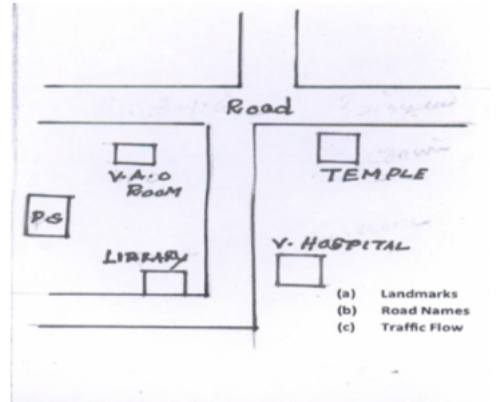

வாக்காளர் பதிவு அலுவலரின்
கையொப்பம்

Nazri Naksha

Google Map View

Polling Station Building Front View

Polling Station Front View

Cad View

Key MAP View

| | | | | | | | | | | | |
|----|------------|--|--------------------|----|------------|--|--------------------|----|------------|--|--------------------|
| 1 | XWO0733956 | பெயர் : குமார் - தந்தையின் பெயர்: மோகன் - வீட்டு எண் : 1 வயது : 34 பாலினம் : ஆண் | Photo is available | 2 | XWO2358539 | பெயர் : அம்மு கணவர் பெயர்: கிருஷ்ணமூர்த்தி வீட்டு எண் : 2 வயது : 53 பாலினம் : பெண் | Photo is available | 3 | XWO2030013 | பெயர் : ஜெயலக்ஷ்மி கணவர் பெயர்: செல்வகுமார் வீட்டு எண் : 12 வயது : 37 பாலினம் : பெண் | Photo is available |
| 4 | XWO0993568 | பெயர் : பிரேமா - கணவர் பெயர்: லோகநாதன் - வீட்டு எண் : 17 வயது : 34 பாலினம் : பெண் | Photo is available | 5 | XWO2193696 | பெயர் : பிரேம குமார் தந்தையின் பெயர்: அருள் பாபு வீட்டு எண் : 20 வயது : 22 பாலினம் : ஆண் | Photo is available | 6 | XWO2301216 | பெயர் : ஷர்மிளா தந்தையின் பெயர்: பார்த்திபன் வீட்டு எண் : 34/பி2 வயது : 20 பாலினம் : பெண் | Photo is available |
| 7 | XWO0939264 | பெயர் : தினகரன் - தந்தையின் பெயர்: முனுசாமி - வீட்டு எண் : 42 வயது : 28 பாலினம் : ஆண் | Photo is available | 8 | XWO0379628 | பெயர் : விஜய் - தந்தையின் பெயர்: ஆறுமுகம் - வீட்டு எண் : 53 வயது : 33 பாலினம் : ஆண் | Photo is available | 9 | XWO0930289 | பெயர் : மணிகண்டன் - தந்தையின் பெயர்: சேகர் - வீட்டு எண் : 61 வயது : 34 பாலினம் : ஆண் | Photo is available |
| 10 | XWO0379677 | பெயர் : சுரேஷ் - தந்தையின் பெயர்: பெருமாள் - வீட்டு எண் : 62 வயது : 33 பாலினம் : ஆண் | Photo is available | 11 | XWO2330595 | பெயர் : வீரராகவன் தந்தையின் பெயர்: மகாதேவி வீட்டு எண் : 135 வயது : 26 பாலினம் : ஆண் | Photo is available | 12 | XWO1046499 | பெயர் : நாகலட்சுமி கணவர் பெயர்: தனபால் வீட்டு எண் : 149 வயது : 46 பாலினம் : பெண் | Photo is available |
| 13 | MGW1275171 | பெயர் : வீரராகவன் - தந்தையின் பெயர்: பெருமாள் - வீட்டு எண் : 251 வயது : 47 பாலினம் : ஆண் | Photo is available | 14 | XWO1099233 | பெயர் : பவானி கணவர் பெயர்: சிவா வீட்டு எண் : 286 வயது : 35 பாலினம் : பெண் | Photo is available | 15 | XWO2030062 | பெயர் : பூங்குழலி கணவர் பெயர்: சத்தியராஜ் வீட்டு எண் : 290 வயது : 27 பாலினம் : பெண் | Photo is available |
| 16 | XWO2030153 | பெயர் : பிரியா கோ தந்தையின் பெயர்: கோவிந்தராமன் வீட்டு எண் : 304 வயது : 24 பாலினம் : பெண் | Photo is available | 17 | XWO0379669 | பெயர் : கார்த்திகேயன் - தந்தையின் பெயர்: தருமன் - வீட்டு எண் : 305 வயது : 33 பாலினம் : ஆண் | Photo is available | 18 | XWO0379701 | பெயர் : சதீசுகுமார் - தந்தையின் பெயர்: சக்திவேல் - வீட்டு எண் : 321 வயது : 33 பாலினம் : ஆண் | Photo is available |
| 19 | XWO1761253 | பெயர் : மோகன் - தந்தையின் பெயர்: பெருமாள் - வீட்டு எண் : 330 வயது : 62 பாலினம் : ஆண் | Photo is available | 20 | XWO1761261 | பெயர் : சிவலிங்கம் - தந்தையின் பெயர்: பெருமாள் - வீட்டு எண் : 330 வயது : 56 பாலினம் : ஆண் | Photo is available | 21 | XWO1761279 | பெயர் : சுந்தரவள்ளி - கணவர் பெயர்: மோகன் - வீட்டு எண் : 330 வயது : 53 பாலினம் : பெண் | Photo is available |
| 22 | XWO1761287 | பெயர் : செல்வி - கணவர் பெயர்: சிவலிங்கம் - வீட்டு எண் : 330 வயது : 52 பாலினம் : பெண் | Photo is available | 23 | XWO0733998 | பெயர் : பாலசுப்ரமணியன் - தந்தையின் பெயர்: அன்பழகன் - வீட்டு எண் : 333 வயது : 33 பாலினம் : ஆண் | Photo is available | 24 | XWO0733980 | பெயர் : பாலச்சந்தர் - தந்தையின் பெயர்: அன்பழகன் - வீட்டு எண் : 333 வயது : 31 பாலினம் : ஆண் | Photo is available |
| 25 | XWO1761303 | பெயர் : மாரியம்மாள் - கணவர் பெயர்: முனுசாமி - வீட்டு எண் : 335 வயது : 61 பாலினம் : பெண் | Photo is available | 26 | MGW1274232 | பெயர் : செல்லப்பன் - தந்தையின் பெயர்: ஏகாம்பரம் - வீட்டு எண் : 335 வயது : 61 பாலினம் : ஆண் | Photo is available | 27 | MGW1274224 | பெயர் : சபாபதி - தந்தையின் பெயர்: ஏகாம்பரம் - வீட்டு எண் : 335 வயது : 56 பாலினம் : ஆண் | Photo is available |
| 28 | MGW4564043 | பெயர் : சீனுவாசன் - தந்தையின் பெயர்: பலராமன் - வீட்டு எண் : 335 வயது : 47 பாலினம் : ஆண் | Photo is available | 29 | MGW2381150 | பெயர் : ரமேஷ் - தந்தையின் பெயர்: முனுசாமி - வீட்டு எண் : 335 வயது : 46 பாலினம் : ஆண் | Photo is available | 30 | XWO0221259 | பெயர் : சுப்ரமணி - தந்தையின் பெயர்: செல்லப்பன் - வீட்டு எண் : 335 வயது : 39 பாலினம் : ஆண் | Photo is available |