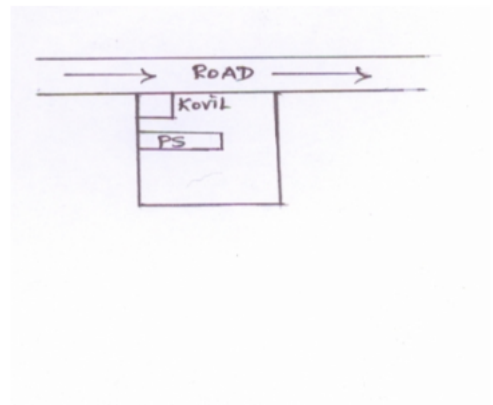

Google Map View

Polling Station Building Front View

Polling Station Front View

Cad View

Key MAP View

சட்டமன்றத் தொகுதியின் எண் மற்றும் பெயர் : 68-செய்யூர்  
பிரிவு எண் மற்றும் பெயர் 1-மேல்நேமிலி (வ.கி) மற்றும் (ஊ), வார்டு 1 பள்ளத் தெரு