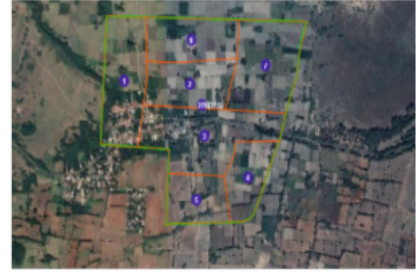

### 3. வாக்குச் சாவடியின் விவரங்கள்

வாக்குச் சாவடியின் எண் மற்றும் பெயர் : 300 - ஊராட்சி ஒன்றிய நடுநிலைப் பள்ளி எஸ்.எஸ்.ஏ கட்டிடம் தெற்கு பக்க கட்டிடம், மேல்நேமிலி கிராமம் & அஞ்சல் 604505 வாக்குச் சாவடியின் முகவரி : ஊராட்சி ஒன்றிய நடுநிலைப் பள்ளி எஸ்.எஸ்.ஏ கட்டிடம் தெற்கு பக்க கட்டிடம், மேல்நேமிலி கிராமம் & அஞ்சல் 604505	<b>வாக்குச் சாவடியின் வகைப்பாடு (ஆண்/பெண்/பொது)</b>  <b>துணை வாக்குச் சாவடிகளின் எண்ணிக்கை :</b>	பொது  0
---	--	---------------

Google Map View

Polling Station Building Front View

Polling Station Front View

Cad View

Key MAP View

சட்டமன்றத் தொகுதியின் எண் மற்றும் பெயர் : 68-செய்யூர்  
பிரிவு எண் மற்றும் பெயர் 1-மேல்நேமிலி (வ.கி) மற்றும் (ஊ), வார்டு 1 பள்ளத் தெரு