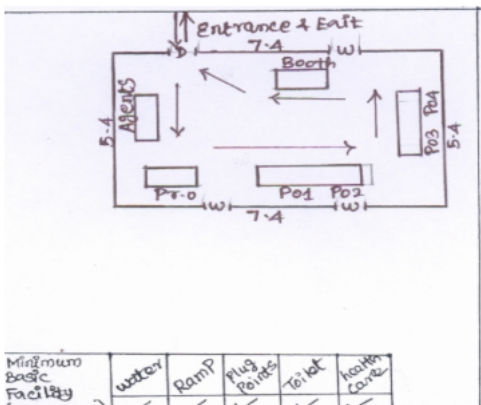

Google Map View

Polling Station Building Front View

Polling Station Front View

Cad View

Key MAP View

சட்டமன்றத் தொகுதியின் எண் மற்றும் பெயர் : 68-செய்யூர்  
பிரிவு எண் மற்றும் பெயர் 1-மேல்நேமிலி (வ.கி) மற்றும் (ஊ), வார்டு 1 பள்ளத் தெரு