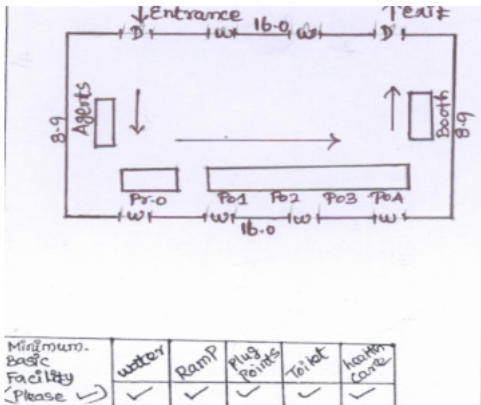

Google Map View

Polling Station Building Front View

Polling Station Front View

Cad View

Key MAP View

1 பெயர் : பாலசுந்தரி - கணவர் பெயர்: வஜ்ஜீரவேலு - வீட்டு எண் : 1 வயது : 68 பாலினம் : பெண் Photo is available	XWO1825199	2 பெயர் : காசிநாதன் - தந்தையின் பெயர்: வஜ்ஜீரவேலு - வீட்டு எண் : 1 வயது : 51 பாலினம் : ஆண் Photo is available	XWO1825207	3 பெயர் : லோகநாதன் - தந்தையின் பெயர்: வஜ்ஜீரவேலு - வீட்டு எண் : 1-1 வயது : 45 பாலினம் : ஆண் Photo is available	XWO0086215
4 பெயர் : ஐஸ்வரியா - தந்தையின் பெயர்: சீனுவாசன் - வீட்டு எண் : 1-4 வயது : 30 பாலினம் : பெண் Photo is available	XWO0738062	5 பெயர் : ராமசந்திரன் தந்தையின் பெயர்: கோவிந்தராஜ் வீட்டு எண் : 1/7ஏ வயது : 69 பாலினம் : ஆண் Photo is available	XWO2189223	6 பெயர் : மலர் கணவர் பெயர்: ராமசந்திரன் வீட்டு எண் : 1/7ஏ வயது : 60 பாலினம் : பெண் Photo is available	XWO2152114
7 பெயர் : பிரபாகரன் தந்தையின் பெயர்: ராமசந்திரன் வீட்டு எண் : 1/7ஏ வயது : 41 பாலினம் : ஆண் Photo is available	XWO2152122	8 பெயர் : தினேஷ் தந்தையின் பெயர்: தணிகைவேல் வீட்டு எண் : 1/8 வயது : 25 பாலினம் : ஆண் Photo is available	XWO1054709	9 பெயர் : ராஜேஷ்குமார் - தந்தையின் பெயர்: மண்ணு - வீட்டு எண் : 1-11 வயது : 43 பாலினம் : ஆண் Photo is available	XWO0086231
10 பெயர் : மகேஷ்குமார் - தந்தையின் பெயர்: மண்ணு - வீட்டு எண் : 1-11 வயது : 33 பாலினம் : ஆண் Photo is available	XWO0383984	11 பெயர் : சிவப்பிரகாசம் - தந்தையின் பெயர்: சின்னத்தம்பி - வீட்டு எண் : 1-12 வயது : 76 பாலினம் : ஆண் Photo is available	XWO0086249	12 பெயர் : ராணி - கணவர் பெயர்: சிவப்பிரகாசம் - வீட்டு எண் : 1-12 வயது : 61 பாலினம் : பெண் Photo is available	XWO0086256
13 பெயர் : முருகன் - தந்தையின் பெயர்: சிவப்பிரகாசம் - வீட்டு எண் : 1-12 வயது : 39 பாலினம் : ஆண் Photo is available	XWO0318261	14 பெயர் : அருள்தாஸ் - தந்தையின் பெயர்: முருகன் - வீட்டு எண் : 1-16 வயது : 38 பாலினம் : ஆண் Photo is available	XWO0383836	15 பெயர் : சுகன்யா கணவர் பெயர்: அருள்தாஸ் வீட்டு எண் : 1/16 வயது : 33 பாலினம் : பெண் Photo is available	XWO2155802
16 பெயர் : சீனுவாசன் - தந்தையின் பெயர்: நாராயணசாமி - வீட்டு எண் : 4 வயது : 56 பாலினம் : ஆண் Photo is available	XWO1828912	17 பெயர் : பிரியா தந்தையின் பெயர்: தணிகைவேல் வீட்டு எண் : 8 வயது : 27 பாலினம் : பெண் Photo is available	XWO1030345	18 பெயர் : தேன்மொழி கணவர் பெயர்: முருகன் வீட்டு எண் : 10 வயது : 32 பாலினம் : பெண் Photo is available	XWO1055037
19 பெயர் : மண்ணு - தந்தையின் பெயர்: சோமசுந்திரம் - வீட்டு எண் : 11 வயது : 73 பாலினம் : ஆண் Photo is available	XWO1825249	20 பெயர் : பானுமதி - கணவர் பெயர்: மண்ணு - வீட்டு எண் : 11 வயது : 64 பாலினம் : பெண் Photo is available	MGW4859724	21 பெயர் : சரஸ்வதி - கணவர் பெயர்: ஜோதி - வீட்டு எண் : 13 வயது : 66 பாலினம் : பெண் Photo is available	XWO0229294
22 பெயர் : வரதன் - தந்தையின் பெயர்: பொன்னப்பன் - வீட்டு எண் : 15 வயது : 74 பாலினம் : ஆண் Photo is available	XWO1825256	23 பெயர் : பானுமதி - கணவர் பெயர்: ராஜரத்தினம் - வீட்டு எண் : 15 வயது : 57 பாலினம் : பெண் Photo is available	XWO1825272	24 பெயர் : வினாயகமுர்த்தி ரா தந்தையின் பெயர்: ராஜரத்தினம் - வீட்டு எண் : 15 வயது : 43 பாலினம் : ஆண் Photo is available	MGW2474211
25 பெயர் : சரோஜா - கணவர் பெயர்: கோவிந்தராஜி - வீட்டு எண் : 20 வயது : 81 பாலினம் : பெண் Photo is available	XWO1825298	26 பெயர் : தனசேகர் - தந்தையின் பெயர்: ஆறுமுகம் - வீட்டு எண் : 20 வயது : 31 பாலினம் : ஆண் Photo is available	XWO0537738	27 பெயர் : சிலம்பரசன் - தந்தையின் பெயர்: பெருமாள் - வீட்டு எண் : 366 வயது : 30 பாலினம் : ஆண் Photo is available	XWO0851709
28 பெயர் : ரவிக்குமார் - தந்தையின் பெயர்: வாசுதேவன் - வீட்டு எண் : 512 வயது : 28 பாலினம் : ஆண் Photo is available	XWO0901280	S 29 பெயர் : சலிம் - தந்தையின் பெயர்: உசேன் - வீட்டு எண் : 576 வயது : 28 பாலினம் : ஆண் Photo is available	XWO0901363	30 பெயர் : தமிழ் பாஷா ம தந்தையின் பெயர்: மஸ்தான் வீட்டு எண் : 98 வயது : 20 பாலினம் : ஆண் Photo is available	XWO2319150