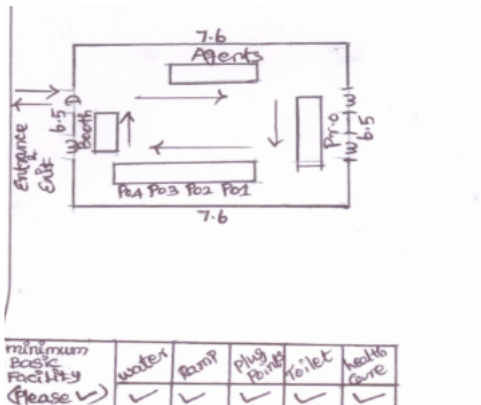

வாக்காளர் பதிவு அலுவலரின்
கையொப்பம்

Nazri Naksha

Google Map View

Polling Station Building Front View

Polling Station Front View

Cad View

Key MAP View

சட்டமன்றத் தொகுதியின் எண் மற்றும் பெயர் : 68-செய்யார்
பிரிவு எண் மற்றும் பெயர் 1-புரிசை (வ.கி) மற்றும் (ஊ), வார்டு 1 மேட்டுத் தெரு