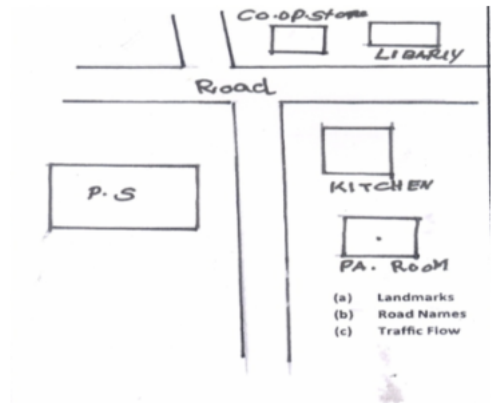

Google Map View

Polling Station Building Front View

Polling Station Front View

Cad View

Key MAP View

சட்டமன்றத் தொகுதியின் எண் மற்றும் பெயர் : 68-செய்யார்
பிரிவு எண் மற்றும் பெயர் 1-எச்சூர் (வ.கி) மற்றும் (ஊ), வார்டு 2 மேட்டுஎச்சூர் ரோடு தெரு