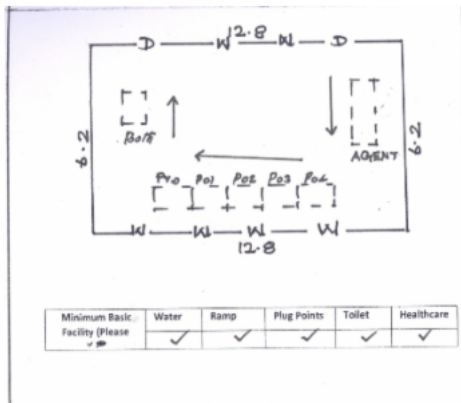

Google Map View

Polling Station Building Front View

Polling Station Front View

Cad View

Key MAP View

சட்டமன்றத் தொகுதியின் எண் மற்றும் பெயர் : 68-செய்யார்
பிரிவு எண் மற்றும் பெயர் 1-எச்சூர் (வ.கி) மற்றும் (ஊ), வார்டு 2 மேட்டுஎச்சூர் ரோடு தெரு