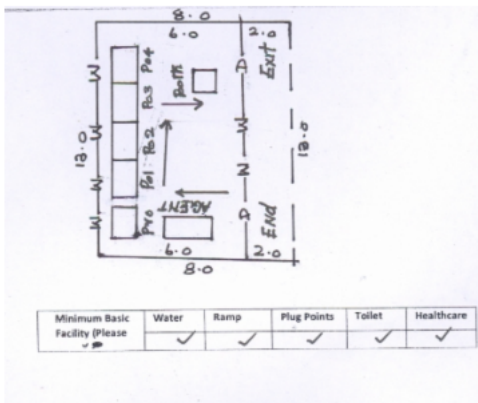

Nazri Naksha

Google Map View

Polling Station Building Front View

Polling Station Front View

Cad View

Key MAP View

1 பெயர் : தனராமானுஜம் - தந்தையின் பெயர்: சிவானந்தன் - வீட்டு எண் : 1 வயது : 71 பாலினம் : ஆண் Photo is available	MGW1309012	2 பெயர் : ஜெகதீஸ்வரி - கணவர் பெயர்: ராமானுஜம் - வீட்டு எண் : 1 வயது : 55 பாலினம் : பெண் Photo is available	MGW4459079	3 பெயர் : வெங்கிடேசன் - தந்தையின் பெயர்: சேகர் - வீட்டு எண் : 1 வயது : 31 பாலினம் : ஆண் Photo is available	XWO0652230
4 பெயர் : ஜெயசந்திரன் தந்தையின் பெயர்: ஜெயமுர்த்தி வீட்டு எண் : 1/33 வயது : 22 பாலினம் : ஆண் Photo is available	XWO2185577	5 பெயர் : சரண்யா - கணவர் பெயர்: ராஜா - வீட்டு எண் : 1-105 வயது : 33 பாலினம் : பெண் Photo is available	XWO0772251	6 பெயர் : எல்லமமாள் - கணவர் பெயர்: கல்லியான் - வீட்டு எண் : 2 வயது : 74 பாலினம் : பெண் Photo is available	XWO1982750
7 பெயர் : ஆறுமுகம் - தந்தையின் பெயர்: கல்லியான் - வீட்டு எண் : 2 வயது : 60 பாலினம் : ஆண் Photo is available	MGW4518700	8 பெயர் : ராமதாஸ் - தந்தையின் பெயர்: கல்லியான் - வீட்டு எண் : 2 வயது : 55 பாலினம் : ஆண் Photo is available	XWO1982768	9 பெயர் : சரவணன் - தந்தையின் பெயர்: ஜெயப்பிரகாஷ் - வீட்டு எண் : 2 வயது : 31 பாலினம் : ஆண் Photo is available	XWO0742262
10 பெயர் : ஜெனாரத்தனன் - தந்தையின் பெயர்: கண்ணன் - வீட்டு எண் : 2 வயது : 29 பாலினம் : ஆண் Photo is available	XWO0824870	11 பெயர் : புஷ்பா - தந்தையின் பெயர்: முருகபாண்டி - வீட்டு எண் : 2-77 வயது : 67 பாலினம் : பெண் Photo is available	XWO0543603	12 பெயர் : மூக்கையா - தந்தையின் பெயர்: முருகபாண்டி - வீட்டு எண் : 2-77 வயது : 40 பாலினம் : ஆண் Photo is available	XWO0543231
13 பெயர் : லதா - கணவர் பெயர்: மூக்கையா - வீட்டு எண் : 2-77 வயது : 39 பாலினம் : பெண் Photo is available	XWO0543520	14 பெயர் : குணசேகரன் - தந்தையின் பெயர்: சுப்பிராயன் - வீட்டு எண் : 3 வயது : 62 பாலினம் : ஆண் Photo is available	MGW1302983	15 பெயர் : மஞ்சளா - கணவர் பெயர்: குணசேகரன் - வீட்டு எண் : 3 வயது : 52 பாலினம் : பெண் Photo is available	MGW1307255
16 பெயர் : திவ்யா - தந்தையின் பெயர்: குணசேகரன் - வீட்டு எண் : 3 வயது : 33 பாலினம் : பெண் Photo is available	XWO0386920	17 பெயர் : விக்கேஷ் - தந்தையின் பெயர்: குணசேகரன் - வீட்டு எண் : 3 வயது : 31 பாலினம் : ஆண் Photo is available	XWO0652289	18 பெயர் : மேகநாதன் தந்தையின் பெயர்: ராமதாஸ் வீட்டு எண் : 3 வயது : 26 பாலினம் : ஆண் Photo is available	XWO1051267
19 பெயர் : சந்திரா - கணவர் பெயர்: கணேசன் - வீட்டு எண் : 3A வயது : 69 பாலினம் : பெண் Photo is available	MGW1303411	20 பெயர் : சரவணன் - தந்தையின் பெயர்: கணேசன் - வீட்டு எண் : 3A வயது : 55 பாலினம் : ஆண் Photo is available	MGW1306711	21 பெயர் : ராமதாஸ் - தந்தையின் பெயர்: கணேசன் - வீட்டு எண் : 3A வயது : 41 பாலினம் : ஆண் Photo is available	MGW2399590
22 பெயர் : தியாகராஜன் - தந்தையின் பெயர்: ராமதாஸ் - வீட்டு எண் : 3A வயது : 28 பாலினம் : ஆண் Photo is available	XWO0898569	23 பெயர் : சரஸ்வதி - கணவர் பெயர்: சரவணன் - வீட்டு எண் : 3-A வயது : 52 பாலினம் : பெண் Photo is available	XWO0092452	24 பெயர் : ஜெயமமாள் - கணவர் பெயர்: பாலசுந்தரம் - வீட்டு எண் : 6 வயது : 56 பாலினம் : பெண் Photo is available	MGW1303353
25 பெயர் : இந்திரன் - தந்தையின் பெயர்: பாலசுந்தரம் - வீட்டு எண் : 6 வயது : 35 பாலினம் : ஆண் Photo is available	XWO0239590	26 பெயர் : நாராயணன் - தந்தையின் பெயர்: வீராசாமி - வீட்டு எண் : 7 வயது : 76 பாலினம் : ஆண் Photo is available	MGW2401644	27 பெயர் : வசந்தா - கணவர் பெயர்: நாராயணன் - வீட்டு எண் : 7 வயது : 63 பாலினம் : பெண் Photo is available	MGW1305945
28 பெயர் : சந்திரன் - தந்தையின் பெயர்: நாராயணன் - வீட்டு எண் : 7 வயது : 47 பாலினம் : ஆண் Photo is available	MGW2401677	29 பெயர் : சேகர் - தந்தையின் பெயர்: நாராயணன் - வீட்டு எண் : 7 வயது : 46 பாலினம் : ஆண் Photo is available	MGW1309327	30 பெயர் : அங்காளஸ்வரி கணவர் பெயர்: சந்திரன் - வீட்டு எண் : 7 வயது : 40 பாலினம் : பெண் Photo is available	MGW2401685