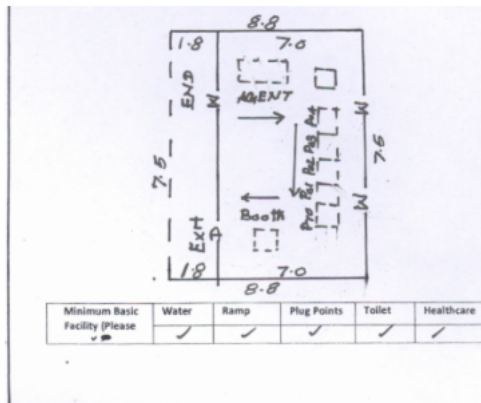

வாக்காளர் பதிவு அலுவலரின்
கையொப்பம்

Nazri Naksha

Google Map View

Polling Station Building Front View

Polling Station Front View

Cad View

Key MAP View

| | | | | | |
|--|------------|--|------------|---|------------|
| 1 பெயர் : தமிழ்செல்வி - தந்தையின் பெயர்: ஆறுமுகம் - வீட்டு எண் : 1 வயது : 36 பாலினம் : பெண் Photo is available | XWO0242115 | 2 பெயர் : ரமேஷ் - தந்தையின் பெயர்: கமலகண்ணன் - வீட்டு எண் : 1 வயது : 35 பாலினம் : ஆண் Photo is available | XWO0242081 | 3 பெயர் : அமுதா - கணவர் பெயர்: கமல்ஹாசன் - வீட்டு எண் : 1 வயது : 34 பாலினம் : பெண் Photo is available | XWO0952788 |
| 4 பெயர் : கஜேந்திரன் - தந்தையின் பெயர்: சின்னா - வீட்டு எண் : 1 வயது : 33 பாலினம் : ஆண் Photo is available | XWO0743955 | 5 பெயர் : கவிதா - தந்தையின் பெயர்: சின்னத்தம்பி - வீட்டு எண் : 1 வயது : 32 பாலினம் : பெண் Photo is available | XWO0825711 | 6 பெயர் : ராஜேஷ் - தந்தையின் பெயர்: பரசுராமன் - வீட்டு எண் : 1 வயது : 30 பாலினம் : ஆண் Photo is available | XWO0825695 |
| 7 பெயர் : ராதா - தந்தையின் பெயர்: தினகரன் - வீட்டு எண் : 1 வயது : 30 பாலினம் : பெண் Photo is available | XWO0952739 | 8 பெயர் : ரஞ்சிதா - கணவர் பெயர்: சாந்தகுமார் - வீட்டு எண் : 1 வயது : 30 பாலினம் : பெண் Photo is available | XWO0897587 | 9 பெயர் : துரைராஜ் - தந்தையின் பெயர்: ரவி - வீட்டு எண் : 1 வயது : 29 பாலினம் : ஆண் Photo is available | XWO0825620 |
| 10 பெயர் : நிவேதா - தந்தையின் பெயர்: மணி - வீட்டு எண் : 1 வயது : 29 பாலினம் : பெண் Photo is available | XWO0897637 | 11 பெயர் : சுகாசினி - கணவர் பெயர்: விஜயகுமார் - வீட்டு எண் : 1 வயது : 28 பாலினம் : பெண் Photo is available | XWO0897595 | 12 பெயர் : விக்னேஷ் - தந்தையின் பெயர்: முருகன் - வீட்டு எண் : 1 வயது : 27 பாலினம் : ஆண் Photo is available | XWO0998682 |
| 13 பெயர் : சத்தியமூர்த்தி - தந்தையின் பெயர்: சம்பத் - வீட்டு எண் : 1 வயது : 27 பாலினம் : ஆண் Photo is available | XWO0998781 | 14 பெயர் : முருகன் தந்தையின் பெயர்: கண்ணியப்பன் வீட்டு எண் : 1 வயது : 23 பாலினம் : பெண் Photo is available | XWO2136174 | 15 பெயர் : ரேவதி - தந்தையின் பெயர்: இரவி - வீட்டு எண் : 1-9 வயது : 33 பாலினம் : பெண் Photo is available | XWO0388256 |
| 16 பெயர் : தனசேகர் - தந்தையின் பெயர்: வெங்கடேசன் - வீட்டு எண் : 1-16 வயது : 32 பாலினம் : ஆண் Photo is available | XWO0743781 | 17 பெயர் : பால்கர் - தந்தையின் பெயர்: மணி - வீட்டு எண் : 1-66 வயது : 30 பாலினம் : ஆண் Photo is available | XWO0743948 | 18 பெயர் : மகாராணி - கணவர் பெயர்: ராமு - வீட்டு எண் : 2 வயது : 33 பாலினம் : பெண் Photo is available | XWO0772731 |
| 19 பெயர் : சிந்து தாயின் பெயர்: சமதி வீட்டு எண் : 2/4 வயது : 20 பாலினம் : பெண் Photo is available | XWO2334514 | 20 பெயர் : அமுதா - கணவர் பெயர்: செல்லன் - வீட்டு எண் : 3 வயது : 66 பாலினம் : பெண் Photo is available | XWO1967868 | 21 பெயர் : கன்னியப்பன் - தந்தையின் பெயர்: செல்லன் - வீட்டு எண் : 3 வயது : 42 பாலினம் : ஆண் Photo is available | MGW2413052 |
| 22 பெயர் : வினாயகம் தந்தையின் பெயர்: செல்லன் வீட்டு எண் : 3 வயது : 25 பாலினம் : ஆண் Photo is available | XWO2136166 | 23 பெயர் : நடராஜன் - தந்தையின் பெயர்: ஜெயராமன் - வீட்டு எண் : 4 வயது : 66 பாலினம் : ஆண் Photo is available | XWO1967876 | 24 பெயர் : பூங்காவனம் - கணவர் பெயர்: நடராஜன் - வீட்டு எண் : 4 வயது : 59 பாலினம் : பெண் Photo is available | XWO1967884 |
| 25 பெயர் : மனோகரன் - தந்தையின் பெயர்: நடராஜன் - வீட்டு எண் : 4 வயது : 38 பாலினம் : ஆண் Photo is available | XWO0094961 | 26 பெயர் : விஜயலட்சுமி கணவர் பெயர்: ஹரிகிருஷ்ணன் வீட்டு எண் : 4 வயது : 33 பாலினம் : பெண் Photo is available | XWO2196939 | 27 பெயர் : பொம்மியம்மாள் - கணவர் பெயர்: கன்னியப்பன் - வீட்டு எண் : 5 வயது : 69 பாலினம் : பெண் Photo is available | XWO1967900 |
| 28 பெயர் : ஆதிசேசவன் - தந்தையின் பெயர்: கன்னியப்பன் - வீட்டு எண் : 5 வயது : 51 பாலினம் : ஆண் Photo is available | XWO1967918 | 29 பெயர் : காத்தவராயன் - தந்தையின் பெயர்: கன்னியப்பன் - வீட்டு எண் : 5 வயது : 49 பாலினம் : ஆண் Photo is available | MGW2411734 | 30 பெயர் : நவந்தம் - கணவர் பெயர்: ஆதிசேசவன் - வீட்டு எண் : 5 வயது : 47 பாலினம் : பெண் Photo is available | MGW4459103 |