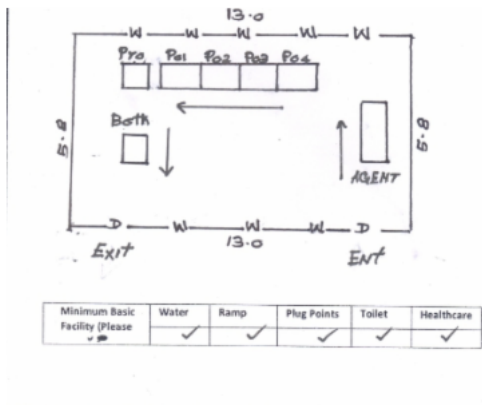

Google Map View

Polling Station Building Front View

Polling Station Front View

Cad View

Key MAP View

1	XWO1994680	பெயர் : நாராயணன் - தந்தையின் பெயர்: கோவிந்தன் - வீட்டு எண் : 1 வயது : 66 பாலினம் : ஆண்	Photo is available	2	MGW1939487	பெயர் : இராஜலட்சுமி - கணவர் பெயர்: நாராயணன் - வீட்டு எண் : 1 வயது : 58 பாலினம் : பெண்	Photo is available	3	XWO0325225	பெயர் : பூபதி - தந்தையின் பெயர்: கோவிந்தன் - வீட்டு எண் : 1 வயது : 42 பாலினம் : ஆண்	Photo is available
4	XWO0095398	பெயர் : மாலதி - கணவர் பெயர்: சீனிவாசன் - வீட்டு எண் : 1 வயது : 42 பாலினம் : பெண்	Photo is available	5	XWO2187722	பெயர் : தனுஷ் தந்தையின் பெயர்: பெருமாள் வீட்டு எண் : 1/3 வயது : 22 பாலினம் : ஆண்	Photo is available	6	XWO0140699	பெயர் : செல்வம் - தந்தையின் பெயர்: தீனதயாளன் - வீட்டு எண் : 1-5 வயது : 36 பாலினம் : ஆண்	Photo is available
7	XWO0140707	பெயர் : சண்முகம் - தந்தையின் பெயர்: சுப்பிரமணி - வீட்டு எண் : 1-24 வயது : 35 பாலினம் : ஆண்	Photo is available	8	XWO0324806	பெயர் : பாணு - தந்தையின் பெயர்: ஏழுமலை - வீட்டு எண் : 1-32 வயது : 39 பாலினம் : பெண்	Photo is available	9	XWO0140715	பெயர் : விஸ்வநாதன் - தந்தையின் பெயர்: சுப்பிரமணியன் - வீட்டு எண் : 1-49 வயது : 42 பாலினம் : ஆண்	Photo is available
10	XWO0324780	பெயர் : மாரிமுத்து - தந்தையின் பெயர்: கோவிந்தன் - வீட்டு எண் : 1-154 வயது : 40 பாலினம் : ஆண்	Photo is available	11	XWO2136224	பெயர் : கிருஷ்ணமூர்த்தி தந்தையின் பெயர்: ஏழுமலை வீட்டு எண் : 2/186, வயது : 23 பாலினம் : ஆண்	Photo is available	12	XWO0095364	பெயர் : ரோஸ் - கணவர் பெயர்: செல்லன் - வீட்டு எண் : 3 வயது : 53 பாலினம் : பெண்	Photo is available
13	MGW1130251	பெயர் : பெருமாள் - தந்தையின் பெயர்: சுப்பிரமணி - வீட்டு எண் : 3 வயது : 52 பாலினம் : ஆண்	Photo is available	14	XWO1994706	பெயர் : சரசு - தந்தையின் பெயர்: செல்லன் - வீட்டு எண் : 3 வயது : 51 பாலினம் : பெண்	Photo is available	15	MGW4646634	பெயர் : தேன்மொழி - கணவர் பெயர்: பெருமாள் - வீட்டு எண் : 3 வயது : 43 பாலினம் : பெண்	Photo is available
16	XWO2257327	பெயர் : விக்கேஷ் தந்தையின் பெயர்: பெருமாள் வீட்டு எண் : 3 வயது : 20 பாலினம் : ஆண்	Photo is available	17	XWO1994714	பெயர் : தீனதயாளன் - தந்தையின் பெயர்: கணேசன் - வீட்டு எண் : 4 வயது : 71 பாலினம் : ஆண்	Photo is available	18	XWO1994722	பெயர் : மல்லிகா - கணவர் பெயர்: தீனதயாளன் - வீட்டு எண் : 4 வயது : 66 பாலினம் : பெண்	Photo is available
19	XWO0095372	பெயர் : செல்லன் - தந்தையின் பெயர்: சுப்பிரமணி - வீட்டு எண் : 4 வயது : 60 பாலினம் : ஆண்	Photo is available	20	XWO0853697	பெயர் : பார்த்திபன் - தந்தையின் பெயர்: செல்லன் - வீட்டு எண் : 4 வயது : 29 பாலினம் : ஆண்	Photo is available	21	XWO1037662	பெயர் : ஐஸ்வர்யா தந்தையின் பெயர்: செல்லன் வீட்டு எண் : 4 வயது : 26 பாலினம் : பெண்	Photo is available
22	XWO2076149	பெயர் : ஜெயலட்சுமி தந்தையின் பெயர்: செல்லன் வீட்டு எண் : 4 வயது : 24 பாலினம் : பெண்	Photo is available	23	XWO1994730	பெயர் : ஆறுமுகம் - தந்தையின் பெயர்: செல்லன் - வீட்டு எண் : 5 வயது : 81 பாலினம் : ஆண்	Photo is available	24	XWO1994748	பெயர் : கண்ணம்மாள் - கணவர் பெயர்: ஆறுமுகம் - வீட்டு எண் : 5 வயது : 71 பாலினம் : பெண்	Photo is available
25	XWO1994755	பெயர் : மணி - தந்தையின் பெயர்: கணேசன் - வீட்டு எண் : 6 வயது : 63 பாலினம் : ஆண்	Photo is available	26	XWO1994763	பெயர் : பூங்கொடி - கணவர் பெயர்: மணி - வீட்டு எண் : 6 வயது : 56 பாலினம் : பெண்	Photo is available	27	XWO1994797	பெயர் : மணவாளன் - தந்தையின் பெயர்: சீனுவாசன் - வீட்டு எண் : 7 வயது : 71 பாலினம் : ஆண்	Photo is available
28	MGW2416915	பெயர் : பரசுராமன் - தந்தையின் பெயர்: சீனுவாசன் - வீட்டு எண் : 7 வயது : 63 பாலினம் : ஆண்	Photo is available	29	XWO1994805	பெயர் : ரமணி - கணவர் பெயர்: மணவாளன் - வீட்டு எண் : 7 வயது : 61 பாலினம் : பெண்	Photo is available	30	XWO1994813	பெயர் : சேகர் - தந்தையின் பெயர்: சீனுவாசன் - வீட்டு எண் : 7 வயது : 61 பாலினம் : ஆண்	Photo is available