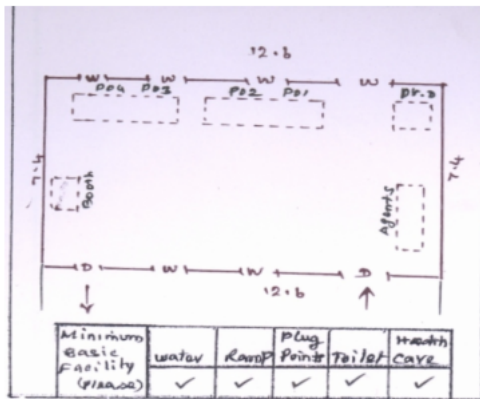

Nazri Naksha

Google Map View

Polling Station Building Front View

Polling Station Front View

Cad View

Key MAP View

சட்டமன்றத் தொகுதியின் எண் மற்றும் பெயர் : 68-செய்யாடி மற்றும் பெயர் : 1-திருப்பனங்காடு (வ.கி) மற்றும் (ஊ), வார்டு 2 பிள்ளையார் கோயில் தெரு பிரிவு எண் மற்றும் பெயர்