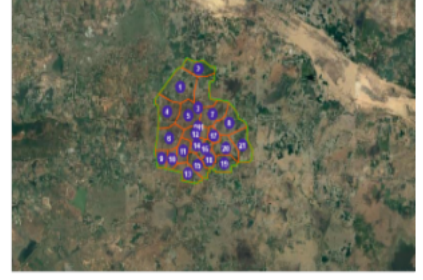

3. வாக்குச் சாவடியின் விவரங்கள்

வாக்குச் சாவடியின் எண் மற்றும் பெயர் : 46 - அரசினர் ஆண்கள் மேல்நிலைப்பள்ளி வடக்கு கட்டிடம் மேற்கு பார்த்தது, வெம்பாக்கம் கிராமம் & அஞ்சல் 604410 வாக்குச் சாவடியின் முகவரி : அரசினர் ஆண்கள் மேல்நிலைப்பள்ளி வடக்கு கட்டிடம் மேற்கு பார்த்தது, வெம்பாக்கம் கிராமம் & அஞ்சல் 604410	வாக்குச் சாவடியின் வகைப்பாடு (ஆண்/பெண்/பொது)	பொது
	துணை வாக்குச் சாவடிகளின் எண்ணிக்கை	0

Google Map View

Polling Station Building Front View

Polling Station Front View

Cad View

Key MAP View

சட்டமன்றத் தொகுதியின் எண் மற்றும் பெயர் : 68-செய்யாடி மற்றும் பெயர் 1-வெம்பாக்கம் (வ.கி) மற்றும் (ஊ), வார்டு 1 பள்ளத் தெரு பிரிவு எண் மற்றும் பெயர்