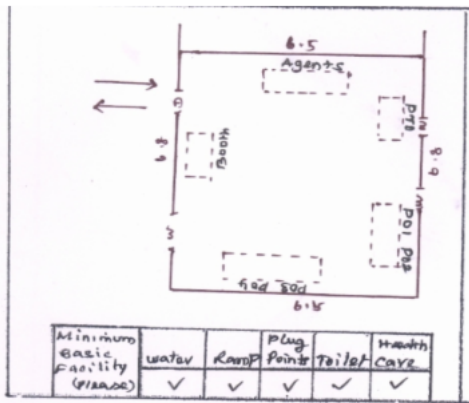

Google Map View

Polling Station Building Front View

Polling Station Front View

Cad View

Key MAP View

சட்டமன்றத் தொகுதியின் எண் மற்றும் பெயர் : 68-செய்யாடி மற்றும் பெயர் 1-வெம்பாக்கம் (வ.கி) மற்றும் (ஊ), வார்டு 1 பள்ளத் தெரு பிரிவு எண் மற்றும் பெயர்