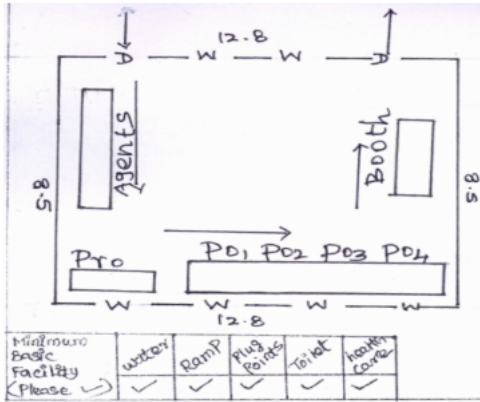

Google Map View

Polling Station Building Front View

Polling Station Front View

Cad View

Key MAP View

சட்டமன்றத் தொகுதியின் எண் மற்றும் பெயர் : 68-செய்யூர்

பிரிவு எண் மற்றும் பெயர் 1-அழிவிடைத்தாங்கி (வ.கி) வயலூர் (ஊ), வார்டு 5 பள்ளிக்கூடத்தெரு வயலூர்