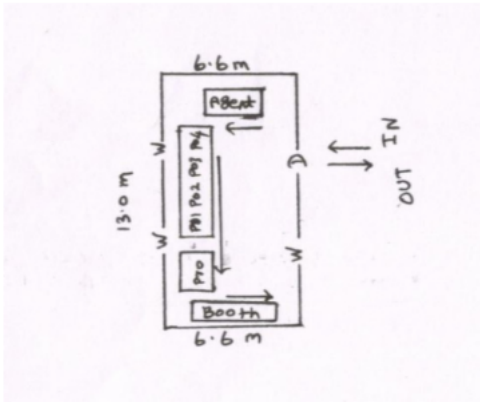

வாக்காளர் பதிவு அலுவலரின்  
கையொப்பம்

Nazri Naksha

Google Map View

Polling Station Building Front View

Polling Station Front View

Cad View

Key MAP View

சட்டமன்றத் தொகுதியின் எண் மற்றும் பெயர் : 68-செய்யாடி மற்றும் பெயர் 1-புநந்தை (வ.கி) தளரப்பாடி(ஊ), வார்டு 2ஆம்மன்கோயில்தெரு பிரிவு எண் மற்றும் பெயர்