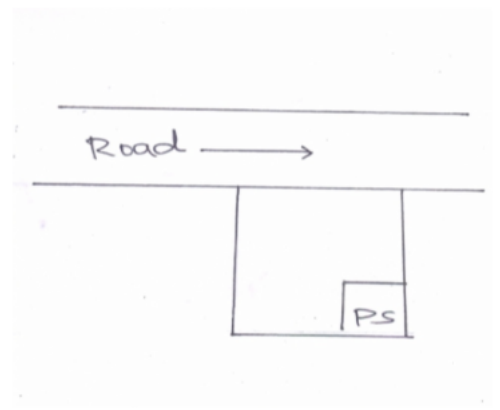

Google Map View

Polling Station Building Front View

Polling Station Front View

Cad View

Key MAP View

சட்டமன்றத் தொகுதியின் எண் மற்றும் பெயர் : 68-செய்யார்  
பிரிவு எண் மற்றும் பெயர் 1-அசனமாப்பேட்டை (வ.கி) மற்றும் (ஊ), வார்டு 1சன்னதி தெரு