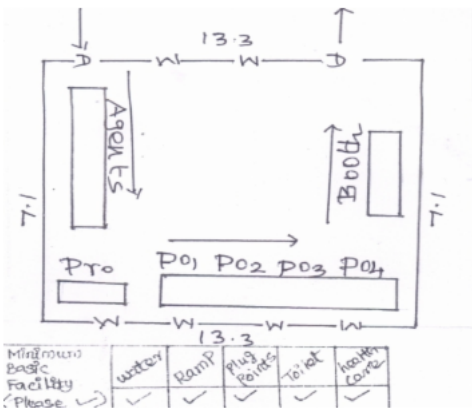

Google Map View

Polling Station Building Front View

Polling Station Front View

Cad View

Key MAP View

சட்டமன்றத் தொகுதியின் எண் மற்றும் பெயர் : 68-செய்யார்  
பிரிவு எண் மற்றும் பெயர் 1-அசனமாப்பேட்டை (வ.கி) மற்றும் (ஊ), வார்டு 1சன்னதி தெரு