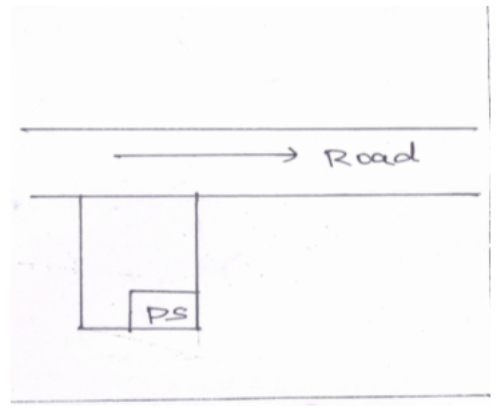

Google Map View

Polling Station Building Front View

Polling Station Front View

Cad View

Key MAP View

சட்டமன்றத் தொகுதியின் எண் மற்றும் பெயர் : 68-செய்யார்

பிரிவு எண் மற்றும் பெயர் 1-தென்கழனி (வ.கி) மற்றும் (ஊ), வார்டு 2 வீரபத்திரன் கோயில்தெரு