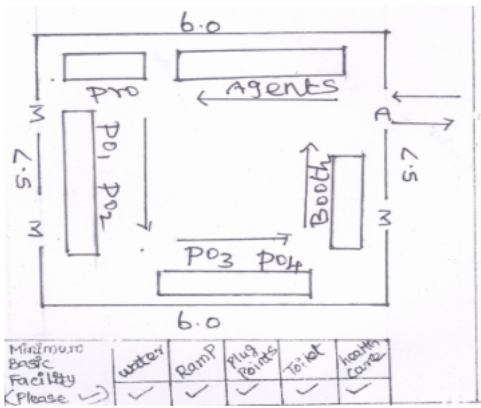

Google Map View

Polling Station Building Front View

Polling Station Front View

Cad View

Key MAP View

சட்டமன்றத் தொகுதியின் எண் மற்றும் பெயர் : 68-செய்யார்

பிரிவு எண் மற்றும் பெயர் 1-தென்கழனி (வ.கி) மற்றும் (ஊ), வார்டு 2 வீரபத்திரன் கோயில்தெரு