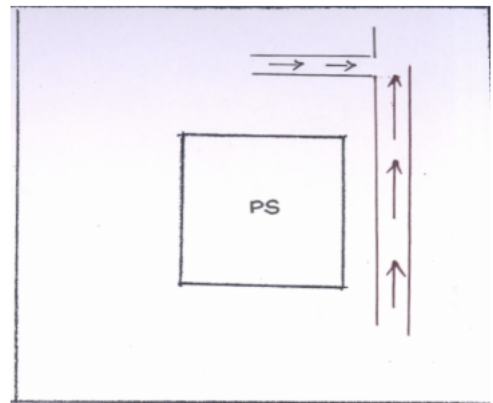

Google Map View

Polling Station Building Front View

Polling Station Front View

Cad View

Key MAP View

சட்டமன்றத் தொகுதியின் எண் மற்றும் பெயர் : 68-செய்யார்

பிரிவு எண் மற்றும் பெயர் 1-கீழ்நெல்லி (வ.கி) மற்றும் (ஊ), வார்டு2அரிசன காலனி மேற்குபுறம் ஒத்தவாடைதெரு