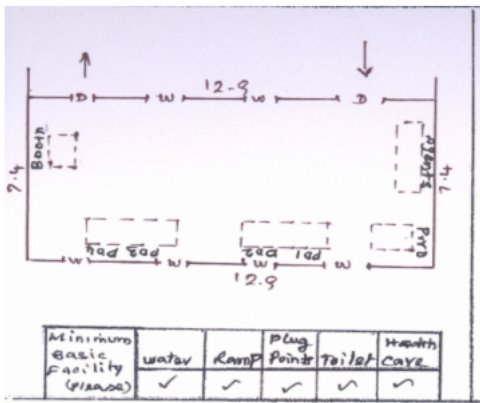

Google Map View

Polling Station Building Front View

Polling Station Front View

Cad View

Key MAP View

சட்டமன்றத் தொகுதியின் எண் மற்றும் பெயர் : 68-செய்யார்

பிரிவு எண் மற்றும் பெயர் 1-கீழ்நெல்லி (வ.கி) மற்றும் (ஊ), வார்டு2அரிசன காலனி மேற்குபுறம் ஒத்தவாடைதெரு