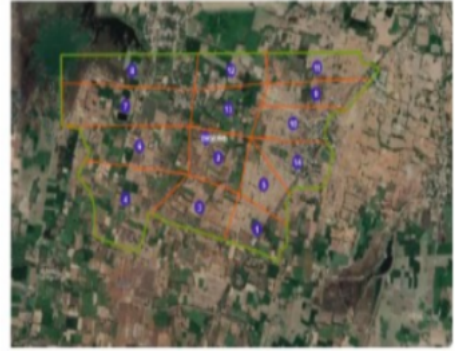

Google Map View