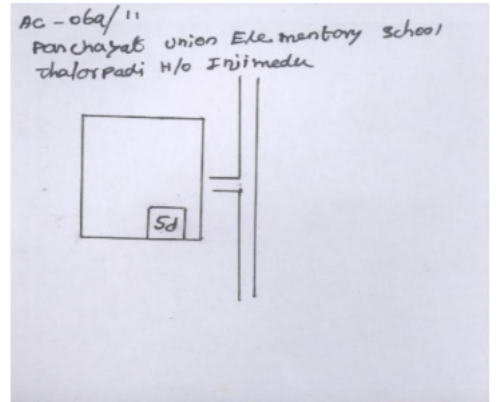

Key MAP View