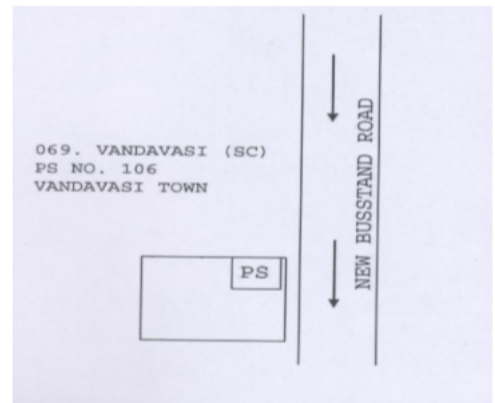

Key MAP View