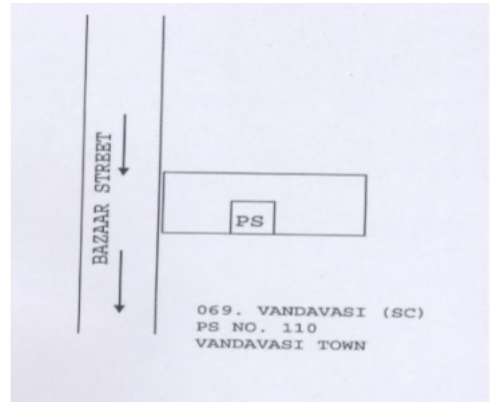

Cad View

Key MAP View