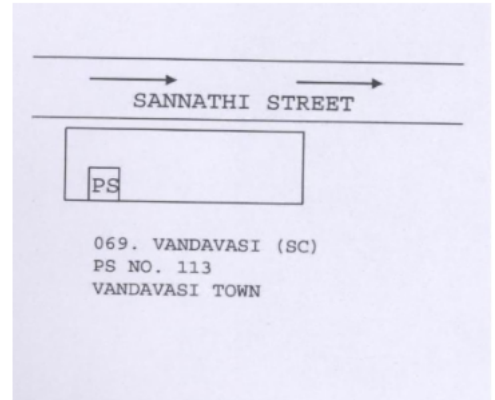

கையொப்பம்

Nazri Naksha

Google Map View

Polling Station Building Front View

Polling Station Front View

Cad View

Key MAP View

சட்டமன்றத் தொகுதியின் எண் மற்றும் பெயர் : 69-வந்தவாசி
பிரிவு எண் மற்றும் பெயர் 1-வந்தவாசி(ந), வார்டு 17 சன்னதி புதுதெரு