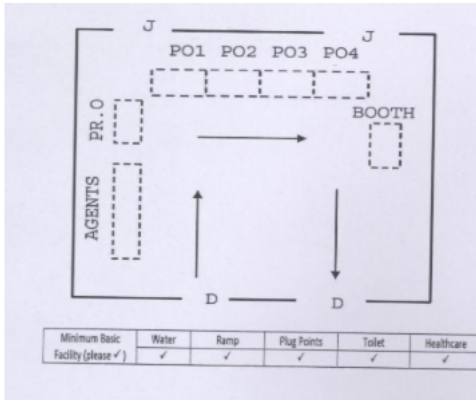

கையொப்பம்

Nazri Naksha

Google Map View

Polling Station Building Front View

Polling Station Front View

Cad View

Key MAP View

சட்டமன்றத் தொகுதியின் எண் மற்றும் பெயர் : 69-வந்தவாசி
பிரிவு எண் மற்றும் பெயர் 1-வந்தவாசி(ந), வார்டு 17 சன்னதி புதுதெரு