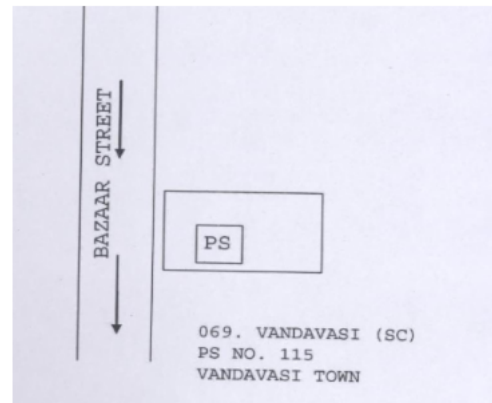

Google Map View

Polling Station Building Front View

Polling Station Front View

Cad View

Key MAP View

சட்டமன்றத் தொகுதியின் எண் மற்றும் பெயர் : 69-வந்தவாசி  
பிரிவு எண் மற்றும் பெயர் 1-வந்தவாசி (ந), வார்டு 15 இரட்டை வாடை செட்டி தெரு