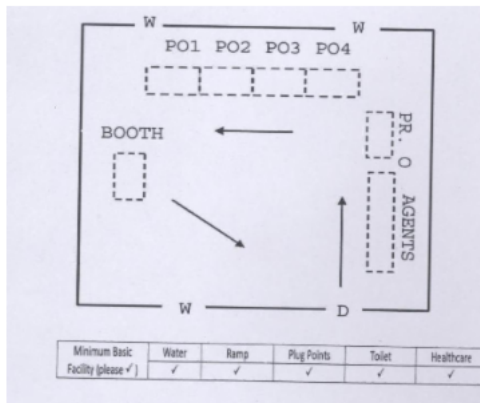

Google Map View

Polling Station Building Front View

Polling Station Front View

Cad View

Key MAP View

சட்டமன்றத் தொகுதியின் எண் மற்றும் பெயர் : 69-வந்தவாசி  
பிரிவு எண் மற்றும் பெயர் 1-வந்தவாசி (ந), வார்டு 15 இரட்டை வாடை செட்டி தெரு