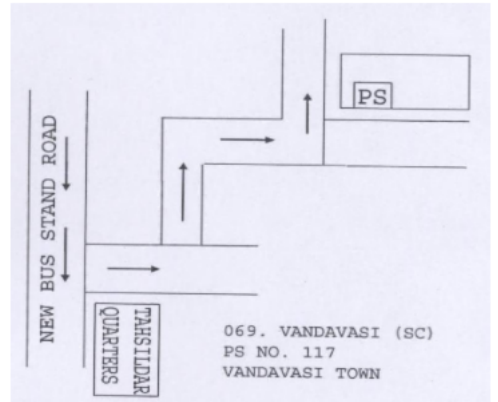

Cad View

Key MAP View