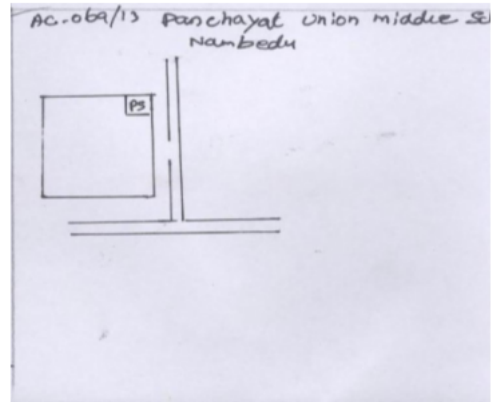

Key MAP View