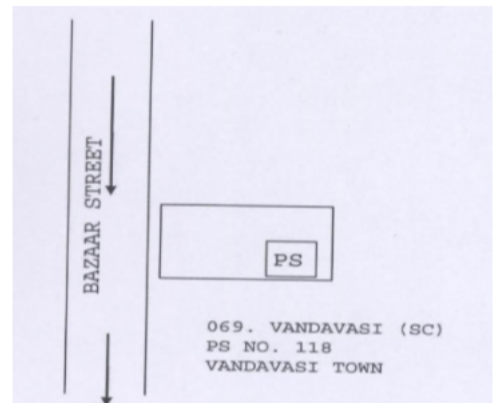

Key MAP View