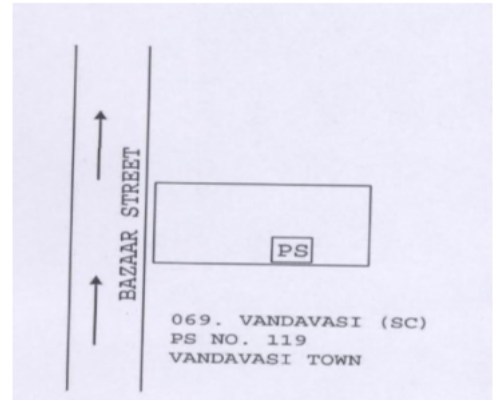

Key MAP View