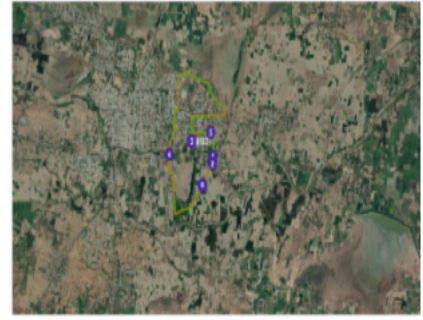

Google Map View