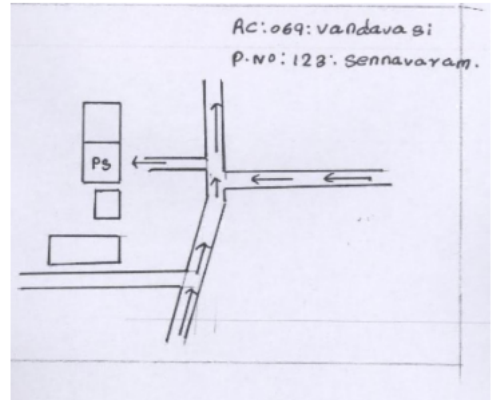

Cad View

Key MAP View