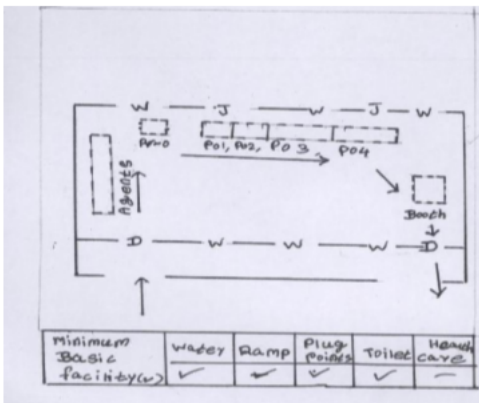

Google Map View

Polling Station Building Front View

Polling Station Front View

Cad View

Key MAP View

சட்டமன்றத் தொகுதியின் எண் மற்றும் பெயர் : 69-வந்தவாசி  
பிரிவு எண் மற்றும் பெயர் 1-சென்னாவரம் (வ.கி) மற்றும் (ஊ), வார்டு 3 புத்தத்தெரு